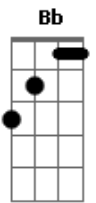

Zezé Di Camargo - Faz Eu Perder o Juízo

tom:

Fm

Intro: C C

[Refrão]

Fm Bbm
Faz eu perder o juízo
Eb Ab C7
Mexe com meu coração
Fm Bb
Faz eu perder os sentidos
Eb Db Ab
Tira minha vida matando suavemente
Bbm Gb F
Cantando suavemente a canção
(Bbm Bb Eb Bbm Bb Eb)

[Primeira Parte]

Bbm Eb Gb Db
E de repente eu ouço aquele som chegar
Bbm Eb E Fm
E de repente existe música no ar
Bbm Eb Gb C7
A voz em meus ouvidos tira minha paz

[Refrão]

Fm Bbm
Faz eu perder o juízo
Eb Ab C7
Mexe com meu coração
Fm Bb
Faz eu perder os sentidos
Eb Db Ab
Tira minha vida matando suavemente
Bbm Gb F
Cantando suavemente a canção

© ukulele-chords.com

© ukulele-chords.com

© ukulele-chords.com

© ukulele-chords.com

© ukulele-chords.com

Bbm Eb Gb Db
E pelo corpo inteiro eu sinto aquela voz
Bbm Eb E Fm
E o que vem primeiro é nada além de nós
Bbm Eb Gb C7
Eu tento não ouvir, mas a canção me vence