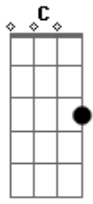

Zezé Di Camargo - Faz Eu Perder o Juízo

tom:

Fm

Intro: C C

[Refrão]

Fm Bbm
Faz eu perder o juízo
Eb Ab C7
Mexe com meu coração
Fm Bb
Faz eu perder os sentidos
Eb Db Ab
Tira minha vida matando suavemente
Bbm Gb F
Cantando suavemente a canção
(Bbm Bb Eb Bbm Bb Eb)

[Primeira Parte]

Bbm Eb Gb Db
E de repente eu ouço aquele som chegar
Bbm Eb E Fm
E de repente existe música no ar
Bbm Eb Gb C7
A voz em meus ouvidos tira minha paz

[Refrão]

Fm Bbm
Faz eu perder o juízo
Eb Ab C7
Mexe com meu coração
Fm Bb
Faz eu perder os sentidos
Eb Db Ab
Tira minha vida matando suavemente
Bbm Gb F
Cantando suavemente a canção

[Segunda Parte]

Acordes

© ukulele-chords.com