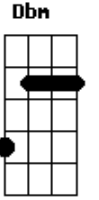

© ukulele-chords.com