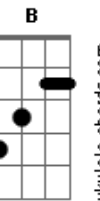

© ukulele-chords.com