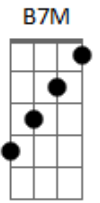

© ukulele-chords.com