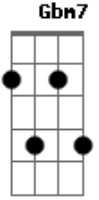

© ukulele-chords.com