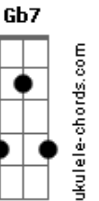

© ukulele-chords.com