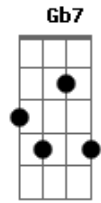

© ukulele-chords.com