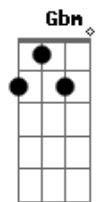

© ukulele-chords.com