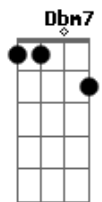

© ukulele-chords.com