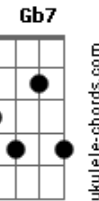

© ukulele-chords.com