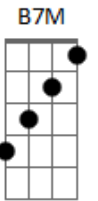

© ukulele-chords.com