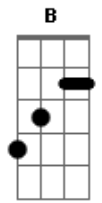

© ukulele-chords.com