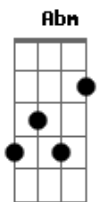

© ukulele-chords.com