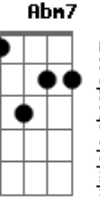

© ukulele-chords.com