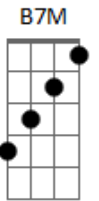

© ukulele-chords.com