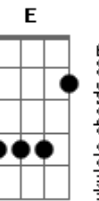

© ukulele-chords.com