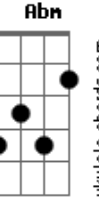

© ukulele-chords.com