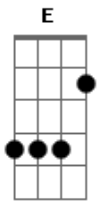

© ukulele-chords.com