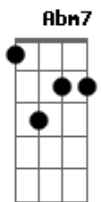

© ukulele-chords.com