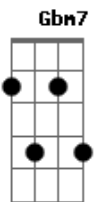

© ukulele-chords.com