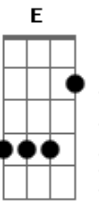

© ukulele-chords.com