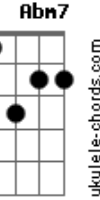

© ukulele-chords.com