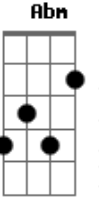

© ukulele-chords.com