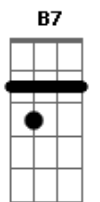

© ukulele-chords.com