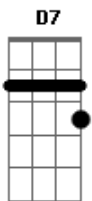

© ukulele-chords.com