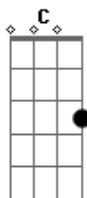

© ukulele-chords.com