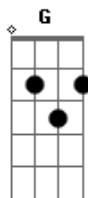

© ukulele-chords.com