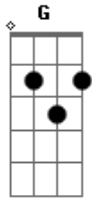

ukulele-chords.com