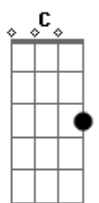

© ukulele-chords.com