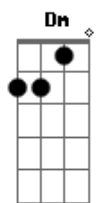

Gb
Uma hora e meia de amor
Db
Ô ô
Ebm
Uma hora e meia de amor
B
Ô ô
Gb
Uma hora e meia de amor
Db
Ô ô
Ebm
Uma hora e meia de amor
B
Ô ô

Acordes

© ukulele-chords.com

© ukulele-chords.com

© ukulele-chords.com