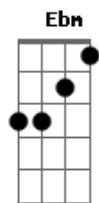

© ukulele-chords.com