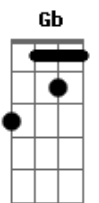

© ukulele-chords.com