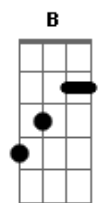

© ukulele-chords.com