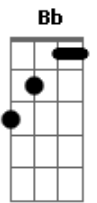

© ukulele-chords.com