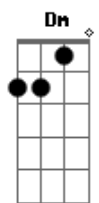

© ukulele-chords.com