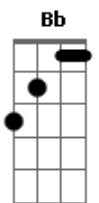

F
Uma hora e meia de amor
F C
Ô ô ô ô

Dm
Uma hora e meia de amor
Bb
Ô

Gb

No meio da noite
Ela me ligou
Dizendo que estava
Carente de amor

Gb
Eu pulei da cama
Db
Calçando a botina
Ebm
Em meia hora de pernada
B
Eu já tava quase virando a esquina
Db
Da casa da minha menina

Gb
Aí foi uma hora e meia de beijo
Db
Uma hora e meia de abraço
Ebm
Uma hora e meia fazendo amor
B
Tão apaixonados
Gb
Aí foi uma hora e meia de beijo
Db
Uma hora e meia de abraço
Ebm
Uma hora e meia fazendo amor
B
Tão apaixonados

Gb
Uma hora e meia de amor
Db
Ô ô
Ebm
Uma hora e meia de amor
B
Ô ô
Gb
Uma hora e meia de amor
Db
Ô ô
Ebm
Uma hora e meia de amor
B
Ô ô

Acordes

© ukulele-chords.com

© ukulele-chords.com

© ukulele-chords.com