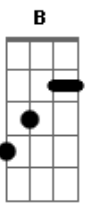

© ukulele-chords.com