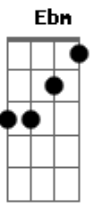

© ukulele-chords.com