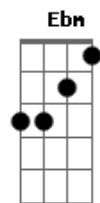

© ukulele-chords.com