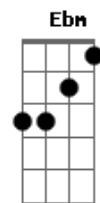

© ukulele-chords.com