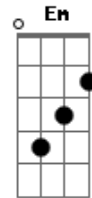

© ukulele-chords.com