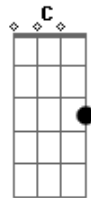

© ukulele-chords.com