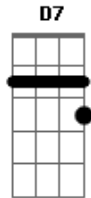

© ukulele-chords.com