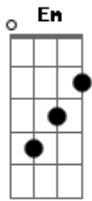

© ukulele-chords.com