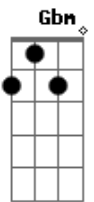

© ukulele-chords.com