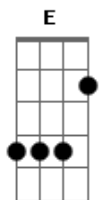

A E E
O beijo na boca nao tem mais paixão
D A Bm
O corpo nao mente, a alma nao sente

Gbm D A
Nao sabe enganar, no espelho dos olhos
E E
Tá escrito nao dá...

Refrão

A E Gbm

Só o silêncio ficou entre nós

Dbm D
A indiferença calou nossa voz
A E E
O nosso amor foi ficando esquecido
A E Gbm
Só a tristeza sorriu pra nós dois
Dbm D
A felicidade ficou pra depois
A E E
Pena que tudo foi tempo perdido

Solo: A E Gbm Dbm D A E E (E E)

(Refrão 2x)

D D D D A A A
Nao foi bem assim, eu sonhei te amar
A A A A A A
Nao foi bem assim, foi tempo perdido
A A A A A A
Nao foi bem assim, foi tempo perdido

Acordes

© ukulele-chords.com