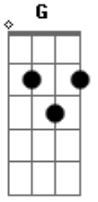

© ukulele-chords.com