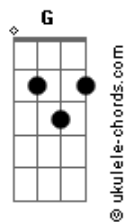

Zezé Di Camargo e Luciano - Seu Fã

tom:

Intro: ^CDm ^FF ^CC ^GG
^{Dm}Dm ^FF ^CC
^GG ^FF ^{Dm}Dm

^{Dm}Dm ^FF ^CC
 Me trouxe a luz do sol e o brilho do luar

^GG
 No seu jeito de me olhar
^{Dm}Dm ^FF ^CC
 Eu vejo a sua sombra em todo lugar

^GG
 E toda noite eu te chamo, te quero, te amo, te espero

^{Dm}Dm ^FF
 Só você me envolve nessa dança do prazer

^CC
 Se faz de louca pra me enlouquecer

^GG ^{Dm}Dm
 E toda noite eu te chamo, te quero, te amo e espero você

(^{Dm}Dm ^FF ^CC)
 (^GG ^FF ^{Dm}Dm)

^{Dm}Dm ^FF ^CC
 Me trouxe a luz do sol e o brilho do luar

Acordes

^GG
 No seu jeito de me olhar
^{Dm}Dm ^FF ^CC
 Eu vejo a sua sombra em todo lugar

^GG
 Mesmo quando você não está
^{Dm}Dm ^FF ^CC
 Eu sou o seu herói você é a vilã