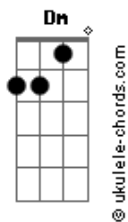

Zezé Di Camargo e Luciano - Seu Fã

tom:

Intro: ^CDm ^FF ^CC ^GG
^{Dm}Dm ^FF ^CC
^GG ^FF ^{Dm}Dm

^{Dm}Dm ^FF ^CC
 Me trouxe a luz do sol e o brilho do luar

^GG
 No seu jeito de me olhar
^{Dm}Dm ^FF ^CC
 Eu vejo a sua sombra em todo lugar

^GG
 E toda noite eu te chamo, te quero, te amo, te espero

^{Dm}Dm ^FF
 Só você me envolve nessa dança do prazer

^CC
 Se faz de louca pra me enlouquecer

^GG ^{Dm}Dm
 E toda noite eu te chamo, te quero, te amo e espero você

(^{Dm}Dm ^FF ^CC)
 (^GG ^FF ^{Dm}Dm)

^{Dm}Dm ^FF ^CC
 Me trouxe a luz do sol e o brilho do luar

Acordes

^GG
 No seu jeito de me olhar
^{Dm}Dm ^FF ^CC
 Eu vejo a sua sombra em todo lugar

^GG
 Mesmo quando você não está
^{Dm}Dm ^FF ^CC
 Eu sou o seu herói você é a vilã