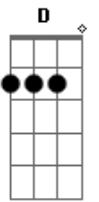

© ukulele-chords.com