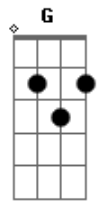

© ukulele-chords.com