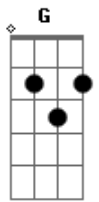

© ukulele-chords.com