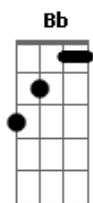

Zezé Di Camargo e Luciano - Se For Pra Judiar

Tom: Bb

(com acordes na forma de A)

Capostrate na 1ª casa

Intro: A Gbm7 D E D E

A E D
Solidão palavra forte, o amor é maior
Bm D E
Solidão é tão doída, a dor é bem pior
A Gb Bm
Solidão é dor sofrida, machuca e castiga sempre um coração
D A E
Fala por falar que ama, sentimento sempre engana

A E D
Se não for amor e paixão eu não me entrego inteiro
Bm D E
Estou cansado de aventura, de amor traiçoeiro

A Gb
Bm
Se não for pra ser verdade, antes que seja tarde, você pode ir
D A E D E
A E
Mas se for de coração eu me entrego em suas mãos, você pode vir
A E
Você pode vir de coração aberto se entregar pra mim
D Bm E
A porta do meu peito está aberta aqui, só pra você
D E A E
Se for pra judiar, não pense duas vezes não quero sofrer
D Bm E
Não pense duas vezes em me envolver, só com mentira
D E A
Prazer por prazer

Acordes