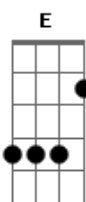

© ukulele-chords.com