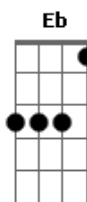

© ukulele-chords.com