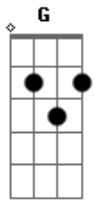

Zezé Di Camargo e Luciano - Pra Sempre

Tom: D

(intro)

D Em
Vai longe muito longe
G D
Vai nem me diz pra onde
D Em
Vai faz sua vontade
G A D
A saudade um dia vai passar

D Em
Vai segue o horizonte
G D
Vai onde a dor se esconde
D Em
Vai que a felicidade
G A D
Deve ser apenas um lugar

A G D A
Não me importa quanto tempo eu tenha que esperar
Bm Gbm
Que seu coração aprenda a me perdoar
G Em A
Pra sempre, pra sempre

Acordes

© ukulele-chords.com

© ukulele-chords.com

© ukulele-chords.com

© ukulele-chords.com