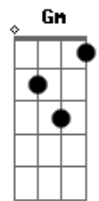

Zezé Di Camargo e Luciano - Pode Ser Um Sinal

Tom: F
Intro: F C Dm Bb C F

F C Dm
Fala que não foi só uma noite
Bb F C
Fala que é loucura me esquecer

F C Dm
Fala que é de mais essa saudade
Bb F C
Fala que esse amor te faz viver

F C Bb F - Bb C Bb C
Te amo outra vez

Bb F C
Pare de mentir eu sou o cara
Bb C Bb
Que viveu a sua historia com você aqui
F Gm
Pare se quiser me ver voltar
F C
Traga flores desse amor que um dia eu plantei mais não colhi

F C Dm
Chama pra gente se amar
Am Bb F C
e se o beijo ainda encaixar pode ser um sinal
F C Dm
Vamos tentar um cem anos
Am Bb F C
Talvez e se tudo der certo depois

Bb
Te amo outra vez
F
E outra vez
C
E outra vez
Bb F
Te amo ou__tra vez

(Está penúltima nota " Bb " não eh necessária ser tocada)

Acordes

© ukulele-chords.com

© ukulele-chords.com

© ukulele-chords.com

© ukulele-chords.com

© ukulele-chords.com

© ukulele-chords.com