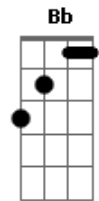

# Zezé Di Camargo e Luciano - Pode Ser Um Sinal

Tom: F  
Intro: F C Dm Bb C F

F C Dm  
Fala que não foi só uma noite  
Bb F C  
Fala que é loucura me esquecer

F C Dm  
Fala que é de mais essa saudade  
Bb F C  
Fala que esse amor te faz viver

F C Bb F - Bb C Bb C  
Te amo outra vez

Bb F C  
Pare de mentir eu sou o cara  
Bb C Bb  
Que viveu a sua historia com você aqui  
F Gm  
Pare se quiser me ver voltar  
F C  
Traga flores desse amor que um dia eu plantei mais não colhi

(Está penúltima nota " Bb " não eh necessária ser tocada)