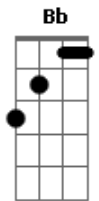

Zezé Di Camargo e Luciano - Pode Ser Um Sinal

Tom: F
Intro: F C Dm Bb C F

F C Dm
Fala que não foi só uma noite
Bb F C
Fala que é loucura me esquecer

F C Dm
Fala que é de mais essa saudade
Bb F C
Fala que esse amor te faz viver

F C Bb F - Bb C Bb C
Te amo outra vez

Bb F C
Pare de mentir eu sou o cara
Bb C Bb
Que viveu a sua historia com você aqui
F Gm
Pare se quiser me ver voltar
F C
Traga flores desse amor que um dia eu plantei mais não colhi

F C Dm
Chama pra gente se amar
Am Bb F C
e se o beijo ainda encaixar pode ser um sinal
F C Dm
Vamos tentar um cem anos
Am Bb F C
Talvez e se tudo der certo depois

Bb
Te amo outra vez
F
E outra vez
C
E outra vez
Bb F
Te amo ou__tra vez

(Está penúltima nota " Bb " não eh necessária ser tocada)

Acordes

© ukulele-chords.com

© ukulele-chords.com

© ukulele-chords.com

© ukulele-chords.com

© ukulele-chords.com

© ukulele-chords.com