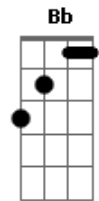

Zezé Di Camargo e Luciano - Pode Ser Um Sinal

Tom: F
Intro: F C Dm Bb C F

F C Dm
Fala que não foi só uma noite
Bb F C
Fala que é loucura me esquecer

F C Dm
Fala que é de mais essa saudade
Bb F C
Fala que esse amor te faz viver

F C Bb F - Bb C Bb C
Te amo outra vez

Bb F C
Pare de mentir eu sou o cara
Bb C Bb
Que viveu a sua historia com você aqui
F Gm
Pare se quiser me ver voltar
F C
Traga flores desse amor que um dia eu plantei mais não colhi

F C Dm
Chama pra gente se amar
Am Bb F C
e se o beijo ainda encaixar pode ser um sinal
F C Dm
Vamos tentar um cem anos
Am Bb F C
Talvez e se tudo der certo depois

Bb
Te amo outra vez
F
E outra vez
C
E outra vez
Bb F
Te amo ou__tra vez

(Está penúltima nota " Bb " não eh necessária ser tocada)

Acordes

© ukulele-chords.com

© ukulele-chords.com

© ukulele-chords.com

© ukulele-chords.com

© ukulele-chords.com

© ukulele-chords.com