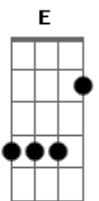

© ukulele-chords.com