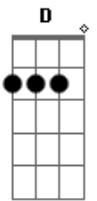

© ukulele-chords.com