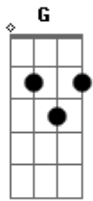

Zezé Di Camargo e Luciano - Não Tem Jeito Não

Tom: C
Intro: C G Am G F D G G G7

^C
Eu tentei encontrar a saída
Te tirar de vez da minha vida

^{F Bb F}
Mas não tem jeito não

^C
Mas não tem jeito não

^G
Mas não tem jeito não

^C
Eu pensei que com outra pessoa
Eu pudesse ficar numa boa

^{F Bb F}
Mas não tem jeito não

^C
Mas não tem jeito não

^G
Mas não tem jeito não

^{C F C}
Não tem jeito não

^C
Não posso enganar meu coração

^G
Não posso dobrar a solidão

^{C C7}
Se bate a saudade eu te chamo

^F
Não tem jeito não

^C
Não posso enganar meu coração

^G
Não posso dobrar a solidão

^{Dm G7 C Dm G7}
Não posso negar que eu te amo

^C
Vem a noite é maior o abandono
E eu rolo na cama sem sono

^{F Bb F}
Mas não tem jeito não

^C
Mas não tem jeito não

^G
Mas não tem jeito não

^C
Te procuro na cama vazia
E viajo numa fantasia

^{F Bb F}
Mas não tem jeito não

^C
Mas não tem jeito não

^G
Mas não tem jeito não

^{C F C}
Não tem jeito não

Acordes

© ukulele-chords.com