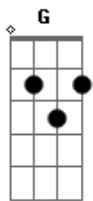

Zezé Di Camargo e Luciano - Não Tem Jeito Não

Tom: C
Intro: C G Am G F D G G G7

^C
Eu tentei encontrar a saída
Te tirar de vez da minha vida

^{F Bb F}
Mas não tem jeito não

^C
Mas não tem jeito não

^G
Mas não tem jeito não

^C
Eu pensei que com outra pessoa
Eu pudesse ficar numa boa

^{F Bb F}
Mas não tem jeito não

^C
Mas não tem jeito não

^G
Mas não tem jeito não

^{C F C}
Não tem jeito não

^C
Não posso enganar meu coração

^G
Não posso dobrar a solidão

^{C C7}
Se bate a saudade eu te chamo

^F
Não tem jeito não

^C
Não posso enganar meu coração

^G
Não posso dobrar a solidão

^{Dm G7 C Dm G7}
Não posso negar que eu te amo

^C
Vem a noite é maior o abandono

E eu rolo na cama sem sono

^{F Bb F}
Mas não tem jeito não

^C
Mas não tem jeito não

^G
Mas não tem jeito não

^C
Te procuro na cama vazia
E viajo numa fantasia

^{F Bb F}
Mas não tem jeito não

^C
Mas não tem jeito não

^G
Mas não tem jeito não

^{C F C}
Não tem jeito não

Acordes

© ukulele-chords.com