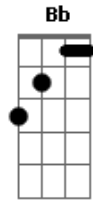

Zezé Di Camargo e Luciano - Não Tem Jeito Não

Tom: C
Intro: C G Am G F D G G G7

^C
Eu tentei encontrar a saída
Te tirar de vez da minha vida

^{F Bb F}
Mas não tem jeito não

^C
Mas não tem jeito não

^G
Mas não tem jeito não

^{C C7}
Se bate a saudade eu te chamo

^F
Não tem jeito não

^C
Não posso enganar meu coração

^G
Não posso dobrar a solidão

^{Dm G7 C Dm G7}
Não posso negar que eu te amo

^C
Vem a noite é maior o abandono
E eu rolo na cama sem sono

^{C F C}
Não tem jeito não

Acordes

© ukulele-chords.com

© ukulele-chords.com

© ukulele-chords.com

© ukulele-chords.com

© ukulele-chords.com

© ukulele-chords.com