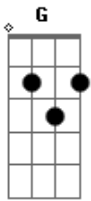

Zezé Di Camargo e Luciano - Não Tem Jeito Não

Tom: C
Intro: C G Am G F D G G G7

^C
Eu tentei encontrar a saída
Te tirar de vez da minha vida

Mas não tem ^F jeito não ^{Bb F}

Mas não tem ^C jeito não

Mas não tem ^G jeito não

^C
Eu pensei que com outra pessoa
Eu pudesse ficar numa boa

Mas não tem ^F jeito não ^{Bb F}

Mas não tem ^C jeito não

Mas não tem ^G jeito não

Mas não tem ^C jeito não ^{F C}

Não tem jeito não

Não posso enganar meu ^C coração

Não posso dobrar a ^G solidão

Se bate a saudade eu te ^C chamo ^{C7}

Não tem ^F jeito não

Não posso enganar meu ^C coração

Não posso dobrar a ^G solidão

Não posso negar que eu te amo ^{Dm G7}

^C
Vem a noite é maior o abandono
E eu rolo na cama sem sono

Mas não tem ^F jeito não ^{Bb F}

Mas não tem ^C jeito não

Mas não tem ^G jeito não

^C
Te procuro na cama vazia
E viajo numa fantasia

Mas não tem ^F jeito não ^{Bb F}

Mas não tem ^C jeito não

Mas não tem ^G jeito não

Mas não tem ^C jeito não ^{F C}

Não tem jeito não

Acordes

© ukulele-chords.com