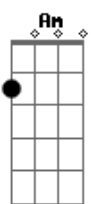

© ukulele-chords.com