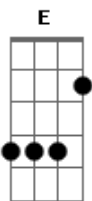

© ukulele-chords.com