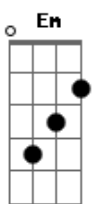

© ukulele-chords.com