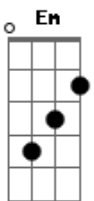

© ukulele-chords.com