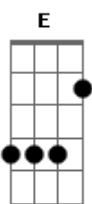

© ukulele-chords.com