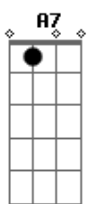

© ukulele-chords.com