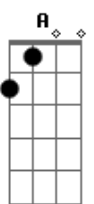

© ukulele-chords.com