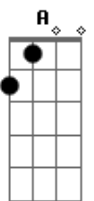

© ukulele-chords.com