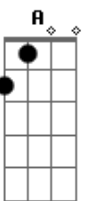

© ukulele-chords.com