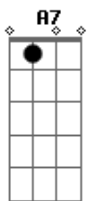

© ukulele-chords.com