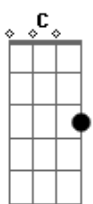

© ukulele-chords.com