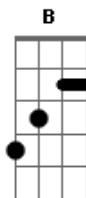

© ukuitele-chords.com