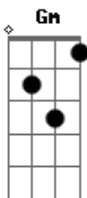

© ukuitele-chords.com