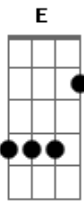

Zezé Di Camargo e Luciano - Essa noite

Tom: **A**

(intro) **E D A**

E
Essa noite, vou cair na festa
Essa noite, vai ser bom à bessa

B
Tem rodeio

E
Alegria pra quem tá de saco cheio
Essa noite, vai subir poeira
Essa noite, não fico de bobeira

B
Entro na dança

E
Mulher brava com carinho a gente amansa

A
E grito Êô! Êô! Êô! Êô!

E
Desço a madeira

B
Vou namorar, me divertir a noite inteira

E
Bebendo todas paro só segunda feira

A
E grito Êô! Êô! Êô! Êô!

E
Noitada louca

B
Fim de semana, sábadão, cabeça Ôca

A **E**
Essa noite é noite de beijar na boca

Acordes

© ukulele-chords.com

© ukulele-chords.com

© ukulele-chords.com

© ukulele-chords.com