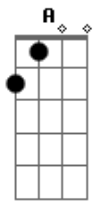

Zezé Di Camargo e Luciano - Essa noite

Tom: **A**

(intro) **E D A**

E
Essa noite, vou cair na festa
Essa noite, vai ser bom à bessa

B
Tem rodeio

E
Alegria pra quem tá de saco cheio
Essa noite, vai subir poeira
Essa noite, não fico de bobeira

B
Entro na dança

E
Mulher brava com carinho a gente amansa

A
E grito Êô! Êô! Êô! Êô!

E
Desço a madeira

B
Vou namorar, me divertir a noite inteira

E
Bebendo todas paro só segunda feira

A
E grito Êô! Êô! Êô! Êô!

E
Noitada louca

B
Fim de semana, sábadão, cabeça Ôca

A **E**
Essa noite é noite de beijar na boca

Acordes

© ukulele-chords.com