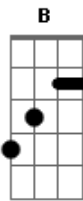

Zezé Di Camargo e Luciano - Essa noite

Tom: **A**

(intro) **E D A**

E
Essa noite, vou cair na festa
Essa noite, vai ser bom à bessa

B
Tem rodeio

E
Alegria pra quem tá de saco cheio
Essa noite, vai subir poeira
Essa noite, não fico de bobeira

B
Entro na dança

E
Mulher brava com carinho a gente amansa

A
E grito Êô! Êô! Êô! Êô!

E
Desço a madeira

B
Vou namorar, me divertir a noite inteira

E
Bebendo todas paro só segunda feira

A
E grito Êô! Êô! Êô! Êô!

E
Noitada louca

B
Fim de semana, sábadão, cabeça Ôca

A **E**
Essa noite é noite de beijar na boca

Acordes

© ukulele-chords.com

© ukulele-chords.com

© ukulele-chords.com

© ukulele-chords.com