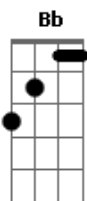

© ukulele-chords.com