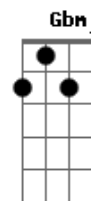

© ukulele-chords.com