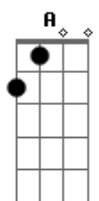

Acordes

© ukulele-chords.com