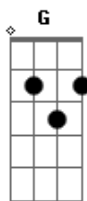

Zezé Di Camargo e Luciano - Corazón en Soledad

Tom: G
Intro: C G Am D7 G C Am D7 G C D7

G D7 C
Yo te busque por la casa, y me cruzo conmigo, no encuentre tu
sonrisa mucho menos un tímido adiós

G D7 C G
Yo te busque en mi pecho cuando estaba perdido falto tu beso
falto el amor de los dos

2 PARTE

Em Bm C G
Baje las escaleras, loco de tristeza y llovia en la ciudad
Em Bm C D7
contigo en mi cabeza noche de cerveza corazón en soledad

Refrão

G Am D7 G
Quiero encontrar el amor vuélvete a mi por favor, no puedo
vibrar así falta un pedazo de mi

Intro: C G Am D7 G C Am D7 G C D7

REPETE 2 PARTE

REPETE Refrão 2 VEZES

Acordes

© ukulele-chords.com

© ukulele-chords.com

© ukulele-chords.com

© ukulele-chords.com