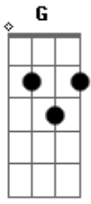

Zezé Di Camargo e Luciano - Corazón en Soledad

Tom: G
Intro: C G Am D7 G C Am D7 G C D7

G D7 C
Yo te busque por la casa, y me cruzo conmigo, no encuentre tu
sonrisa mucho menos un tímido adiós

G D7 C G
Yo te busque en mi pecho cuando estaba perdido falto tu beso
falto el amor de los dos

2 PARTE

Em Bm C G
Baje las escaleras, loco de tristeza y llovia en la ciudad
Em Bm C D7
contigo en mi cabeza noche de cerveza corazón en soledad

Refrão

G Am D7 G
Quiero encontrar el amor vuélvete a mi por favor, no puedo
vibrar así falta un pedazo de mi

Intro: C G Am D7 G C Am D7 G C D7

REPETE 2 PARTE

REPETE Refrão 2 VEZES

Acordes

© ukulele-chords.com

© ukulele-chords.com

© ukulele-chords.com

© ukulele-chords.com