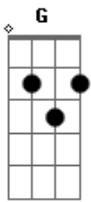

Zezé Di Camargo e Luciano - Corazón en Soledad

Tom: G
Intro: C G Am D7 G C Am D7 G C D7

G D7 C
Yo te busque por la casa, y me cruzo conmigo, no encuentre tu
sonrisa mucho menos un tímido adiós

G D7 C G
Yo te busque en mi pecho cuando estaba perdido falto tu beso
falto el amor de los dos

2 PARTE

Em Bm C G
Baje las escaleras, loco de tristeza y llovia en la ciudad
Em Bm C D7
contigo en mi cabeza noche de cerveza corazón en soledad

Refrão

G Am D7 G
Quiero encontrar el amor vuélvete a mi por favor, no puedo
vibrar así falta un pedazo de mi

Intro: C G Am D7 G C Am D7 G C D7

REPETE 2 PARTE

REPETE Refrão 2 VEZES

Acordes

© ukulele-chords.com

© ukulele-chords.com

© ukulele-chords.com

© ukulele-chords.com