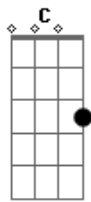

Zezé Di Camargo e Luciano - Corazón en Soledad

Tom: G
Intro: C G Am D7 G C Am D7 G C D7

G D7 C
Yo te busque por la casa, y me cruzo conmigo, no encuentre tu
sonrisa mucho menos un tímido adiós

G D7 C G
Yo te busque en mi pecho cuando estaba perdido falto tu beso
falto el amor de los dos

2 PARTE

Em Bm C G
Baje las escaleras, loco de tristeza y llovia en la ciudad
Em Bm C D7
contigo en mi cabeza noche de cerveza corazón en soledad

Refrão

G Am D7 G
Quiero encontrar el amor vuélvete a mi por favor, no puedo
vibrar así falta un pedazo de mi

Intro: C G Am D7 G C Am D7 G C D7

REPETE 2 PARTE

REPETE Refrão 2 VEZES

Acordes

© ukulele-chords.com

© ukulele-chords.com

© ukulele-chords.com

© ukulele-chords.com