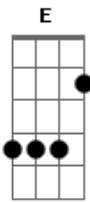

Zezé Di Camargo e Luciano - Corazón en Soledad

Tom: G
Intro: C G Am D7 G C Am D7 G C D7

G D7 C
Yo te busque por la casa, y me cruzo conmigo, no encuentre tu
sonrisa mucho menos un tímido adiós

G D7 C G
Yo te busque en mi pecho cuando estaba perdido falto tu beso
falto el amor de los dos

2 PARTE

Em Bm C G
Baje las escaleras, loco de tristeza y llovia en la ciudad
Em Bm C D7
contigo en mi cabeza noche de cerveza corazón en soledad

Refrão

G Am D7 G
Quiero encontrar el amor vuélvete a mi por favor, no puedo
vibrar así falta un pedazo de mi

Intro: C G Am D7 G C Am D7 G C D7

REPETE 2 PARTE

REPETE Refrão 2 VEZES

Acordes

© ukulele-chords.com

© ukulele-chords.com

© ukulele-chords.com

© ukulele-chords.com