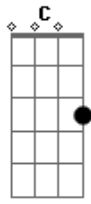

Zezé Di Camargo e Luciano - Corazón en Soledad

Tom: G
Intro: C G Am D7 G C Am D7 G C D7

G D7 C
Yo te busque por la casa, y me cruzo conmigo, no encuentre tu
sonrisa mucho menos un tímido adiós

G D7 C G
Yo te busque en mi pecho cuando estaba perdido falto tu beso
falto el amor de los dos

2 PARTE

Em Bm C G
Baje las escaleras, loco de tristeza y llovia en la ciudad
Em Bm C D7
contigo en mi cabeza noche de cerveza corazón en soledad

Refrão

G Am D7 G
Quiero encontrar el amor vuélvete a mi por favor, no puedo
vibrar así falta un pedazo de mi

Intro: C G Am D7 G C Am D7 G C D7

REPETE 2 PARTE

REPETE Refrão 2 VEZES

Acordes

© ukulele-chords.com

© ukulele-chords.com

© ukulele-chords.com

© ukulele-chords.com