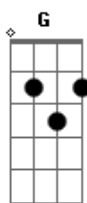

Zezé Di Camargo e Luciano - Corazón en Soledad

Tom: G
Intro: C G Am D7 G C Am D7 G C D7

G D7 C
Yo te busque por la casa, y me cruzo conmigo, no encuentre tu
sonrisa mucho menos un tímido adiós

G D7 C G
Yo te busque en mi pecho cuando estaba perdido falto tu beso
falto el amor de los dos

2 PARTE

Em Bm C G
Baje las escaleras, loco de tristeza y llovia en la ciudad
Em Bm C D7
contigo en mi cabeza noche de cerveza corazón en soledad

Refrão

G Am D7 G
Quiero encontrar el amor vuélvete a mi por favor, no puedo
vibrar así falta un pedazo de mi

Intro: C G Am D7 G C Am D7 G C D7

REPETE 2 PARTE

REPETE Refrão 2 VEZES

Acordes

© ukulele-chords.com

© ukulele-chords.com

© ukulele-chords.com

© ukulele-chords.com