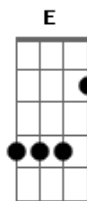

Zezé Di Camargo e Luciano - Corazón en Soledad

Tom: G
Intro: C G Am D7 G C Am D7 G C D7

G D7 C
Yo te busque por la casa, y me cruzo conmigo, no encuentre tu
sonrisa mucho menos un tímido adiós

G D7 C G
Yo te busque en mi pecho cuando estaba perdido falto tu beso
falto el amor de los dos

2 PARTE

Em Bm C G
Baje las escaleras, loco de tristeza y llovia en la ciudad
Em Bm C D7
contigo en mi cabeza noche de cerveza corazón en soledad

Refrão

G Am D7 G
Quiero encontrar el amor vuélvete a mi por favor, no puedo
vibrar así falta un pedazo de mi

Intro: C G Am D7 G C Am D7 G C D7

REPETE 2 PARTE

REPETE Refrão 2 VEZES

Acordes

© ukulele-chords.com

© ukulele-chords.com

© ukulele-chords.com

© ukulele-chords.com