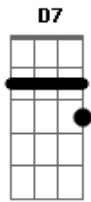

Zezé Di Camargo e Luciano - Corazón en Soledad

Tom: G
Intro: C G Am D7 G C Am D7 G C D7

G D7 C
Yo te busque por la casa, y me cruzo conmigo, no encuentre tu
sonrisa mucho menos un tímido adiós

G D7 C G
Yo te busque en mi pecho cuando estaba perdido falto tu beso
falto el amor de los dos

2 PARTE

Em Bm C G
Baje las escaleras, loco de tristeza y llovia en la ciudad
Em Bm C D7
contigo en mi cabeza noche de cerveza corazón en soledad

Refrão

G Am D7 G
Quiero encontrar el amor vuélvete a mi por favor, no puedo
vibrar así falta un pedazo de mi

Intro: C G Am D7 G C Am D7 G C D7

REPETE 2 PARTE

REPETE Refrão 2 VEZES

Acordes

© ukulele-chords.com

© ukulele-chords.com

© ukulele-chords.com

© ukulele-chords.com