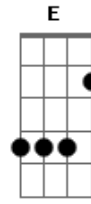

Zezé Di Camargo e Luciano - Corazón en Soledad

Tom: G
Intro: C G Am D7 G C Am D7 G C D7

G D7 C
Yo te busque por la casa, y me cruzo conmigo, no encuentre tu
sonrisa mucho menos un tímido adiós

G D7 C G
Yo te busque en mi pecho cuando estaba perdido falto tu beso
falto el amor de los dos

2 PARTE

Em Bm C G
Baje las escaleras, loco de tristeza y llovia en la ciudad
Em Bm C D7
contigo en mi cabeza noche de cerveza corazón en soledad

Refrão

G Am D7 G
Quiero encontrar el amor vuélvete a mi por favor, no puedo
vibrar así falta un pedazo de mi

Intro: C G Am D7 G C Am D7 G C D7

REPETE 2 PARTE

REPETE Refrão 2 VEZES

Acordes

© ukulele-chords.com

© ukulele-chords.com

© ukulele-chords.com

© ukulele-chords.com