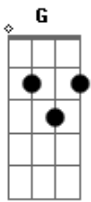

Zezé Di Camargo e Luciano - Coração Na Contra-mão

Tom: G

Intro: C G Am D7 G C Am D7 G C D7

G D7 C
Te procurei pela casa dei de cara comigo
Não achei teu sorriso nem ao menos um toque de adeus

G C G
Te procurei no meu peito eu estava sozinho

D7 C
Faltou o teu beijo faltou o teu corpo no meu

(G C G)

Em Bm C G Em

Saí pela cidade louco de saudade chuva forte de paixão

Bm C D7
Eu e a tristeza solidão acesa coração na contra-mão

Refrão:

G Am D7
Quero encontrar meu amor (quero encontrar meu amor)

G Am
Volta pra mim por favor

Não dá pra viver assim (não dá pra viver assim)

D7 G
Falta um pedaço de mim

Acordes

© ukulele-chords.com

© ukulele-chords.com

© ukulele-chords.com

© ukulele-chords.com