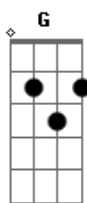

Zezé Di Camargo e Luciano - Coração Na Contra-mão

Tom: G

Intro: C G Am D7 G C Am D7 G C D7

G D7 C
Te procurei pela casa dei de cara comigo
Não achei teu sorriso nem ao menos um toque de adeus

G C G
Te procurei no meu peito eu estava sozinho

D7 C
Faltou o teu beijo faltou o teu corpo no meu

(G C G)

Em Bm C G Em

Saí pela cidade louco de saudade chuva forte de paixão

Bm C D7
Eu e a tristeza solidão acesa coração na contra-mão

Refrão:

G Am D7
Quero encontrar meu amor (quero encontrar meu amor)

G Am
Volta pra mim por favor

Não dá pra viver assim (não dá pra viver assim)

D7 G
Falta um pedaço de mim

Acordes

© ukulele-chords.com

© ukulele-chords.com

© ukulele-chords.com

© ukulele-chords.com