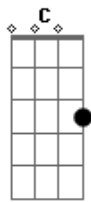

Zezé Di Camargo e Luciano - Coração Na Contra-mão

Tom: G

Intro: C G Am D7 G C Am D7 G C D7

G D7 C
Te procurei pela casa dei de cara comigo
Não achei teu sorriso nem ao menos um toque de adeus

G C G
Te procurei no meu peito eu estava sozinho

D7 C
Faltou o teu beijo faltou o teu corpo no meu

(G C G)

Em Bm C G Em

Saí pela cidade louco de saudade chuva forte de paixão

Bm C D7
Eu e a tristeza solidão acesa coração na contra-mão

Refrão:

G Am D7
Quero encontrar meu amor (quero encontrar meu amor)

G Am
Volta pra mim por favor

Não dá pra viver assim (não dá pra viver assim)

D7 G
Falta um pedaço de mim

Acordes

© ukulele-chords.com

© ukulele-chords.com

© ukulele-chords.com

© ukulele-chords.com