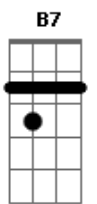

© ukulele-chords.com