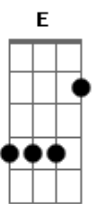

Zezé Di Camargo e Luciano - Copo Duplo de Solidão

Tom: B

(intro) Gb B Gb B Gb B E B Gb

B
Garçom eu passei da conta hoje fiquei de cabeça tonta
E fui embora sem pagar
Dbm **Gb**
Não que eu tivesse duro tomei um litro de Whisky puro
E **B**
Nem sei como eu sair desse bar
B7 **E**
Acrescenta na despesa seus dez por cento da mesa e queira me desculpar
B
Vê só quanto eu devo, que hoje eu não bebo nada
Gb **B**
Por que a minha mulher amada ligou dizendo que vai voltar
E **B**
Gb
Não sou do tipo que se entrega na bebida mas eu não tive outra saída
E **B**
Pra suportar essa minha dor
Db **Gb** **E**
B
Quando a saudade dela chega e detona joga o meu coração na lona
Gb **B**

Nocautiado por amor

Gb **E**
Hoje é o dia ''D'' garçom eu não vou beber
B **Gb**
Mesmo assim eu lhe agradeço pela atenção
E
Mas se ela não cumprir amanhã eu tô aqui
B **Gb** **B**
Enchendo a cara num copo duplo de solidão
E **B** **Gb**
Não sou do tipo que e entrega na bebida mas eu não tive outra saída
E **B**
Pra suportar essa minha dor
Db **Gb** **E**
B **B**
Quando a saudade dela chega e detona joga o meu coração na lona
Gb **B**
Nocautiado por amor
Gb **E**
Hoje é o dia ''D'' garçom eu não vou beber
B **Gb**
Mesmo assim eu lhe agradeço pela atenção
E
Mas se ela não cumprir amanhã eu tô aqui
B **Gb** **B**
Enchendo a cara num copo duplo de solidão

Acordes

© ukulele-chords.com

© ukulele-chords.com

© ukulele-chords.com

© ukulele-chords.com

© ukulele-chords.com

© ukulele-chords.com