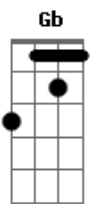

© ukulele-chords.com