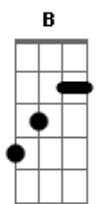

Zezé Di Camargo e Luciano - Copo Duplo de Solidão

Tom: B

(intro) Gb B Gb B Gb B E B Gb

B
Garçom eu passei da conta hoje fiquei de cabeça tonta
E fui embora sem pagar
Dbm **Gb**
Não que eu tivesse duro tomei um litro de Whisky puro
E **B**
Nem sei como eu sair desse bar
B7 **E**
Acrescenta na despesa seus dez por cento da mesa e queira me desculpar
B
Vê só quanto eu devo, que hoje eu não bebo nada
Gb **B**
Por que a minha mulher amada ligou dizendo que vai voltar
E **B**
Gb
Não sou do tipo que se entrega na bebida mas eu não tive outra saída
E **B**
Pra suportar essa minha dor
Db **Gb** **E**
B
Quando a saudade dela chega e detona joga o meu coração na lona
Gb **B**

Nocautiado por amor

Gb **E**
Hoje é o dia ''D'' garçom eu não vou beber
B **Gb**
Mesmo assim eu lhe agradeço pela atenção
E
Mas se ela não cumprir amanhã eu tô aqui
B **Gb** **B**
Enchendo a cara num copo duplo de solidão
E **B** **Gb**
Não sou do tipo que e entrega na bebida mas eu não tive outra saída
E **B**
Pra suportar essa minha dor
Db **Gb** **E**
B **B**
Quando a saudade dela chega e detona joga o meu coração na lona
Gb **B**
Nocautiado por amor
Gb **E**
Hoje é o dia ''D'' garçom eu não vou beber
B **Gb**
Mesmo assim eu lhe agradeço pela atenção
E
Mas se ela não cumprir amanhã eu tô aqui
B **Gb** **B**
Enchendo a cara num copo duplo de solidão

Acordes

© ukulele-chords.com