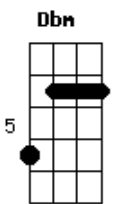

© ukulele-chords.com

© ukulele-chords.com