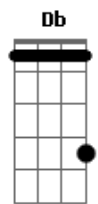

© ukulele-chords.com