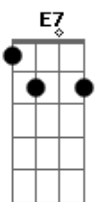

© ukulele-chords.com