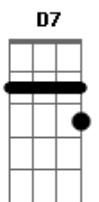

© ukulele-chords.com