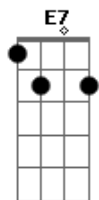

© ukulele-chords.com