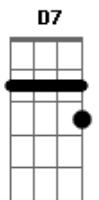

© ukulele-chords.com