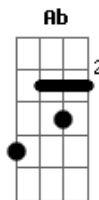

Zezé Di Camargo e Luciano - Cara Ou Coroa

tom:

Ab (forma dos acordes no tom de G)

Capostrate na 1ª casa

Intro: G D7 Am
D7 G D7

Ela me disse que era eu que ela queria
E toda vez que me beijava enlouquecia
Ela também gosta de mim e me procura
Em seus braços encontrei tanta ternura
Cara ou coroa, meu amigo, vamos jogar
É tudo ou nada, precisamos decidir é pra você ou pra mim
É pra ninguém mais
Cara ou coroa, meu amigo vamos jogar

Ela é mais do que loucura vou ficar louco
Não sei viver sem ser com ela
Nem eu tampouco
Cara ou coroa meu amigo vamos jogar
É tudo ou nada precisamos decidir
É pra você ou para mim e pra ninguém mais
Cara ou coroa, meu amigo
Vamos jogar
Cara ou coroa, meu amigo vamos jogar
É tudo ou nada precisamos decidir
É pra você ou para mim e pra ninguém mais
[Final] Bm E7 D A

Acordes

© ukulele-chords.com