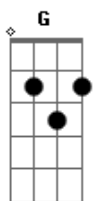

Zezé Di Camargo e Luciano - Cara ou coroa

Tom: G

Intro: G D7 Am D7 G D7

Ela me disse que era eu que ela queria
E toda vez que me beijava enlouquecia
Ela também gosta de mim e me procura
Em seus braços encontrei tanta ternura
Cara ou coroa, meu amigo, vamos jogar
É tudo ou nada, precisamos decidir é pra você ou pra mim
É pra ninguém mais
Cara ou coroa, meu amigo vamos jogar
Ela é mais do que loucura vou ficar louco

Não sei viver sem ser com ela
Nem eu tampouco
Cara ou coroa meu amigo vamos jogar
É tudo ou nada precisamos decidir
É pra você ou para mim e pra ninguém mais
Cara ou coroa, meu amigo
Vamos jogar
Cara ou coroa, meu amigo vamos jogar
É tudo ou nada precisamos decidir
É pra você ou para mim e pra ninguém mais
Cara ou coroa, meu amigo vamos jogar

Acordes

© ukulele-chords.com