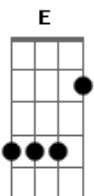

Zezé Di Camargo e Luciano - Cama de Capim

tom:
 Ab (forma dos acordes no tom de G)
 Capostraste na 1ª casa
 Intro: G D C C
 G Am D G
 D C C
 G D D

G
 Deitei junto com ela
 D
 Numa cama de capim
 F
 O céu foi testemunha
 E
 Que ela se entregou pra mim
 Am
 A lua nos olhava
 F
 Chegou mesmo a nos tocar
 Am Am
 Sentindo o cheiro dela
 D D
 Só um Deus pra não pecar

G
 Se o tempo pudesse parar
 D
 Era só eu e ela
 C
 O sol era uma janela
 G D D
 Aberta pro paraíso

G D
 Meu sonho seria pra sempre a realidade
 C D
 O encontro da felicidade
 G D
 Que eu tanto preciso

(G D C C)
 (G Am D G)
 (D C C)
 (G D D)

G
 Meu corpo transpirava
 D

Acordes

© ukulele-chords.com

© ukulele-chords.com

© ukulele-chords.com

© ukulele-chords.com

© ukulele-chords.com

© ukulele-chords.com

© ukulele-chords.com

© ukulele-chords.com

De repente era manhã
 F
 Dois corpos tão ardentes
 E
 Com frescor de hortelã
 Am
 A brisa que passava
 F
 Se fazia de lençol
 Am
 Fiquei fisgado nela
 D D C A D
 Como um peixe num anzol
 G
 Se o tempo pudesse parar
 D
 Era só eu e ela
 C
 O sol era uma janela
 G D D
 Aberta pro paraíso
 G D
 Meu sonho seria pra sempre a realidade
 C D
 O encontro da felicidade
 G D
 Que eu tanto preciso
 G
 Se o tempo pudesse parar
 D
 Era só eu e ela
 C
 O sol era uma janela
 G D D
 Aberta pro paraíso
 G D
 Meu sonho seria pra sempre a realidade
 C D
 O encontro da felicidade
 G D
 Que eu tanto preciso
 G
 Se o tempo pudesse parar
 D
 Era só eu e ela
 C
 O sol era uma janela
 G D D
 Aberta pro paraíso
 G D
 Meu sonho seria pra sempre a realidade
 C D
 O encontro da felicidade
 G D
 Que eu tanto preciso
 [Final] G D C C
 G Am D G
 D C C
 G D D