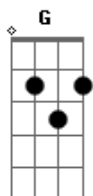

© ukulele-chords.com