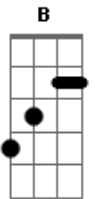

© ukulele-chords.com