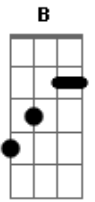

© ukulele-chords.com