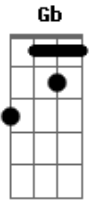

© ukulele-chords.com