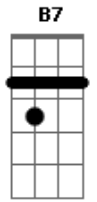

© ukulele-chords.com