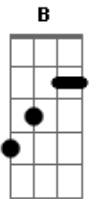

© ukulele-chords.com