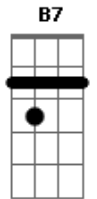

© ukulele-chords.com