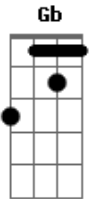

© ukulele-chords.com