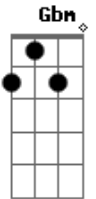

© ukulele-chords.com