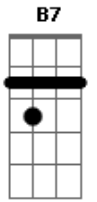

© ukulele-chords.com