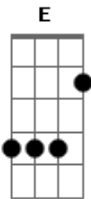

© ukulele-chords.com

© ukulele-chords.com