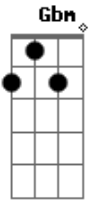

© ukulele-chords.com