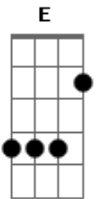

© ukulele-chords.com