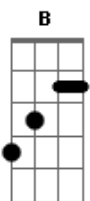

© ukulele-chords.com