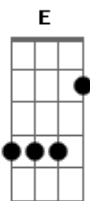

© ukulele-chords.com