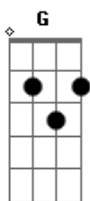

© ukulele-chords.com