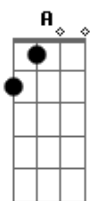

Zezé Di Camargo e Luciano - Bella Sens'ánima

Tom: G

Intro: D Bm D Bm D G7

E adesso siediti su quella seggiola stavolta
ascoltami senza interrompere è tanto tempo Che
volevo dirtelo vivere insieme a te è stato
inutile tutto senz'allegria senza una lacrima
niente da aggiungere ne da dividere nella tua
trappola ci son caduto anch'io avanti il prossimo gli
lascio il posto mio
Povero diavolo Che pena mi fa e quando a letto lui
chiederá di piú glielo concederai perche tu fai

cosi come sai fingere se ti fa comodo adesso so
chi sei e non ci soffro piú e se verrai di lá
te lo dimostreró e questa volta tu te lo ricorderai
e adesso spogliati come sai fare tu ma non
illuderti lo non ci casco piú tu mi rimpiangerai
Bella Sens'ánima
Nanananarara Nananararara Uuuu
lo non ci casco piú tu mi rimpiangerai Bella
Sens'ánima Nanananarara Nananararara Uuuu
lo non ci casco piú tu mi rimpiangerai Bella
Sens'ánima Nanananarara

Acordes