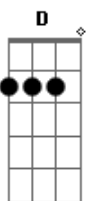

© ukulele-chords.com