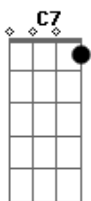

© ukulele-chords.com