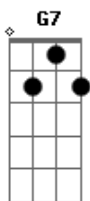

© ukulele-chords.com