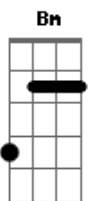

© ukulele-chords.com