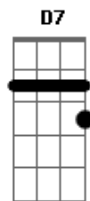

Zezé Di Camargo e Luciano - Bella Sens'ánima

Tom: G

Intro: D Bm D Bm D G7

E adesso siediti su quella seggiola stavolta
ascoltami senza interrompere è tanto tempo Che
volevo dirtelo vivere insieme a te è stato
inutile tutto senz'allegria senza una lacrima
niente da aggiungere ne da dividere nella tua
trappola ci son caduto anch'io avanti il prossimo gli
lascio il posto mio
Povero diavolo Che pena mi fa e quando a letto lui
chiederá di piú glielo concederai perche tu fai

cosi come sai fingere se ti fa comodo adesso so
chi sei e non ci soffro piú e se verrai di lá
te lo dimostreró e questa volta tu te lo ricorderai
e adesso spogliati come sai fare tu ma non
illuderti lo non ci casco piú tu mi rimpiangerai
Bella Sens'ánima
Nanananarara Nananararara Uuuu
lo non ci casco piú tu mi rimpiangerai Bella
Sens'ánima Nanananarara Nananararara Uuuu
lo non ci casco piú tu mi rimpiangerai Bella
Sens'ánima Nanananarara

Acordes

© ukulele-chords.com

© ukulele-chords.com

© ukulele-chords.com

© ukulele-chords.com

© ukulele-chords.com

© ukulele-chords.com

© ukulele-chords.com

© ukulele-chords.com

© ukulele-chords.com

© ukulele-chords.com

© ukulele-chords.com