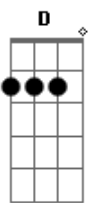

Zezé Di Camargo e Luciano - Bella Sens'ánima

Tom: G

Intro: D Bm7 D Bm7 D G7

E adesso siediti su quella seggiola stavolta
 ascoltami senza interrompere è tanto tempo Che
 volevo dirtelo vivere insieme a te è stato
 inutile tutto senz'allegria senza una lacrima
 niente da aggiungere ne da dividere nella tua
 trappola ci son caduto anch'io avanti il prossimo gli
 lascio il posto mio
 Povero diavolo Che pena mi fa e quando a letto lui ti
 chiederà di piú glielo concederai perche tu fai

Acordes

A
 © ukulele-chords.com

B
 © ukulele-chords.com

G
 © ukulele-chords.com

D
 © ukulele-chords.com

Bm7
 © ukulele-chords.com

G7
 © ukulele-chords.com

Bm
 © ukulele-chords.com