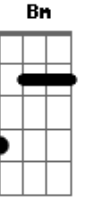

© ukulele-chords.com