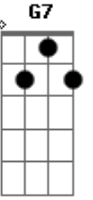

© ukulele-chords.com