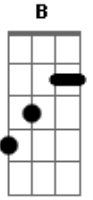

© ukulele-chords.com