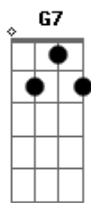

Zezé Di Camargo e Luciano - Bella Sens'ánima

Tom: G

Intro: D Bm7 D Bm7 D G7

E adesso siediti su quella seggiola stavolta
 ascoltami senza interrompere è tanto tempo Che
 volevo dirtelo vivere insieme a te è stato
 inutile tutto senz'allegria senza una lacrima
 niente da aggiungere ne da dividere nella tua
 trappola ci son caduto anch'io avanti il prossimo gli
 lascio il posto mio
 Povero diavolo Che pena mi fa e quando a letto lui ti
 chiederà di piú glielo concederai perche tu fai

Acordes

A
 © ukulele-chords.com

B
 © ukulele-chords.com

G
 © ukulele-chords.com

D
 © ukulele-chords.com

Bm7
 © ukulele-chords.com

G7
 © ukulele-chords.com

Bm
 © ukulele-chords.com