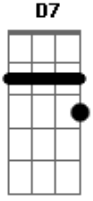

© ukulele-chords.com