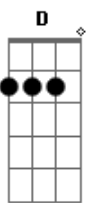

Zezé Di Camargo e Luciano - Bella Sens'ánima

Tom: G

Intro: D Bm7 D Bm7 D G7

E adesso siediti su quella seggiola stavolta
 ascoltami senza interrompere è tanto tempo Che
 volevo dirtelo vivere insieme a te è stato
 inutile tutto senz'allegria senza una lacrima
 niente da aggiungere ne da dividere nella tua
 trappola ci son caduto anch'io avanti il prossimo gli
 lascio il posto mio
 Povero diavolo Che pena mi fa e quando a letto lui
 chiederá di piú glielo concederai perche tu fai

Acordes

A
 © ukulele-chords.com

B
 © ukulele-chords.com

G
 © ukulele-chords.com

D
 © ukulele-chords.com

Bm7
 © ukulele-chords.com

G7
 © ukulele-chords.com

Bm
 © ukulele-chords.com