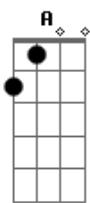

Zezé Di Camargo e Luciano - Bella Sens'ánima

Tom: G

Intro: D Bm7 D Bm7 D G7

E adesso siediti su quella seggiola stavolta
ascoltami senza interrompere è tanto tempo Che
volevo dirtelo vivere insieme a te è stato
inutile tutto senz'allegria senza una lacrima
niente da aggiungere ne da dividere nella tua
trappola ci son caduto anch'io avanti il prossimo gli
lascio il posto mio
Povero diavolo Che pena mi fa e quando a letto lui ti
chiederà di piú glielo concederai perche tu fai

cosi come sai fingere se ti fa comodo adesso so
chi sei e non ci soffro piú e se verrai di lá
te lo dimostreró e questa volta tu te lo ricorderai
e adesso spogliati come sai fare tu ma non
illuderti lo non ci casco piú tu mi rimpiangerai
Bella Sens'ánima
Nanananarara Nananararara Uuuu
lo non ci casco piú tu mi rimpiangerai Bella
Sens'ánima Nanananarara Nananararara Uuuu
lo non ci casco piú tu mi rimpiangerai Bella
Sens'ánima Nanananarara

Acordes

A
© ukulele-chords.com