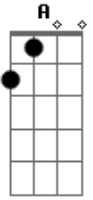

Zezé Di Camargo e Luciano - Bella Sens'ánima

Tom: G
Intro: D Bm7 D Bm7 D G7

E adesso siediti su quella seggiola stavolta
ascoltami senza interrompere è tanto tempo Che
volevo dirtelo vivere insieme a te è stato
inutile tutto senz'allegria senza una lacrima
niente da aggiungere ne da dividere nella tua
trappola ci son caduto anch'io avanti il prossimo gli
lascio il posto mio
Povero diavolo Che pena mi fa e quando a letto lui
chiederá di piú glielo concederai perche tu fai

cosi come sai fingere se ti fa comodo adesso so
chi sei e non ci soffro piú e se verrai di lá
te lo dimostreró e questa volta tu te lo ricorderai
e adesso spogliati come sai fare tu ma non
illuderti lo non ci casco piú tu mi rimpiangerai
Bella Sens'ánima
Nanananarara Nananararara Uuuu
lo non ci casco piú tu mi rimpiangerai Bella
Sens'ánima Nanananarara Nananararara Uuuu
lo non ci casco piú tu mi rimpiangerai Bella
Sens'ánima Nanananarara

Acordes

© ukulele-chords.com