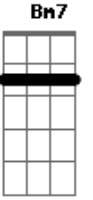

© ukulele-chords.com