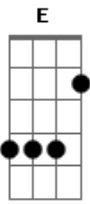

Zezé Di Camargo e Luciano - Bella Sens'ánima

Tom: G

Intro: D Bm7 D Bm7 D G7

E adesso siediti su quella seggiola stavolta
 ascoltami senza interrompere è tanto tempo Che
 volevo dirtelo vivere insieme a te è stato
 inutile tutto senz'allegria senza una lacrima
 niente da aggiungere ne da dividere nella tua
 trappola ci son caduto anch'io avanti il prossimo gli
 lascio il posto mio
 Povero diavolo Che pena mi fa e quando a letto lui
 chiederá di piú glielo concederai perche tu fai

C
 © ukulele-chords.com

C7
 © ukulele-chords.com

Am7
 © ukulele-chords.com

D7
 © ukulele-chords.com

E
 © ukulele-chords.com