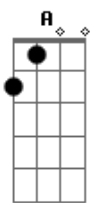

Zezé Di Camargo e Luciano - Bella Sens'ánima

Tom: G

Intro: D Bm7 D Bm7 D G7

E adesso siediti su quella seggiola stavolta
ascoltami senza interrompere è tanto tempo Che
volevo dirtelo vivere insieme a te è stato
inutile tutto senz'allegria senza una lacrima
niente da aggiungere ne da dividere nella tua
trappola ci son caduto anch'io avanti il prossimo gli
lascio il posto mio
Povero diavolo Che pena mi fa e quando a letto lui
chiederá di piú glielo concederai perche tu fai

cosi come sai fingere se ti fa comodo adesso so
chi sei e non ci soffro piú e se verrai di lá
te lo dimostreró e questa volta tu te lo ricorderai
e adesso spogliati come sai fare tu ma non
illuderti lo non ci casco piú tu mi rimpiangerai
Bella Sens'ánima
Nanananarara Nananararara Uuuu
lo non ci casco piú tu mi rimpiangerai Bella
Sens'ánima Nanananarara Nananararara Uuuu
lo non ci casco piú tu mi rimpiangerai Bella
Sens'ánima Nanananarara

Acordes

A
© ukulele-chords.com