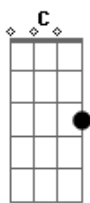

Zezé Di Camargo e Luciano - Bella Sens'ánima

Tom: G

Intro: D Bm7 D Bm7 D G7

E adesso siediti su quella seggiola stavolta
 ascoltami senza interrompere è tanto tempo Che
 volevo dirtelo vivere insieme a te è stato
 inutile tutto senz'allegria senza una lacrima
 niente da aggiungere ne da dividere nella tua
 trappola ci son caduto anch'io avanti il prossimo gli
 lascio il posto mio
 Povero diavolo Che pena mi fa e quando a letto lui ti
 chiederà di piú glielo concederai perche tu fai

Acordes

A
 © ukulele-chords.com

B
 © ukulele-chords.com

G
 © ukulele-chords.com

D
 © ukulele-chords.com

Bm7
 © ukulele-chords.com

G7
 © ukulele-chords.com

Bm
 © ukulele-chords.com