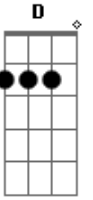

© ukulele-chords.com