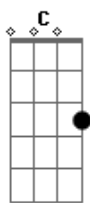

Zezé Di Camargo e Luciano - Bella Sens'ánima

Tom: G

Intro: D Bm7 D Bm7 D G7

E adesso siediti su quella seggiola stavolta
 ascoltami senza interrompere è tanto tempo Che
 volevo dirtelo vivere insieme a te è stato
 inutile tutto senz'allegria senza una lacrima
 niente da aggiungere ne da dividere nella tua
 trappola ci son caduto anch'io avanti il prossimo gli
 lascio il posto mio
 Povero diavolo Che pena mi fa e quando a letto lui
 chiederá di piú glielo concederai perche tu fai

Acordes

A
 © ukulele-chords.com

B
 © ukulele-chords.com

G
 © ukulele-chords.com

D
 © ukulele-chords.com

Bm7
 © ukulele-chords.com

G7
 © ukulele-chords.com

Bm
 © ukulele-chords.com