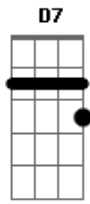

D7
© ukulele-chords.com