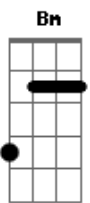

Zezé Di Camargo e Luciano - Bella Sens'ánima

Tom: G

Intro: D Bm7 D Bm7 D G7

E adesso siediti su quella seggiola stavolta
 ascoltami senza interrompere è tanto tempo Che
 volevo dirtelo vivere insieme a te è stato
 inutile tutto senz'allegria senza una lacrima
 niente da aggiungere ne da dividere nella tua
 trappola ci son caduto anch'io avanti il prossimo gli
 lascio il posto mio
 Povero diavolo Che pena mi fa e quando a letto lui
 chiederá di piú glielo concederai perche tu fai

Acordes

A
 © ukulele-chords.com

B
 © ukulele-chords.com

G
 © ukulele-chords.com

D
 © ukulele-chords.com

Bm7
 © ukulele-chords.com

G7
 © ukulele-chords.com

Bm
 © ukulele-chords.com