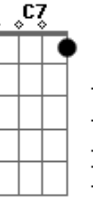

© ukulele-chords.com