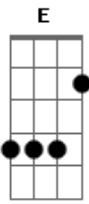

Zezé Di Camargo e Luciano - Bella Sens'ánima

Tom: G

Intro: D Bm7 D Bm7 D G7

E adesso siediti su quella seggiola stavolta
 ascoltami senza interrompere è tanto tempo Che
 volevo dirtelo vivere insieme a te è stato
 inutile tutto senz'allegria senza una lacrima
 niente da aggiungere ne da dividere nella tua
 trappola ci son caduto anch'io avanti il prossimo gli
 lascio il posto mio
 Povero diavolo Che pena mi fa e quando a letto lui ti
 chiederà di piú glielo concederai perche tu fai

C
 © ukulele-chords.com

C7
 © ukulele-chords.com

Am7
 © ukulele-chords.com

D7
 © ukulele-chords.com

E
 © ukulele-chords.com