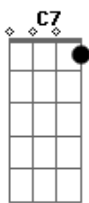

C7
© ukulele-chords.com