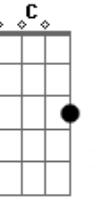

© ukulele-chords.com