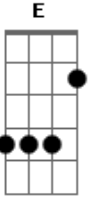

© ukulele-chords.com