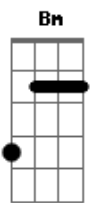

Zezé Di Camargo e Luciano - Bella Sens'ánima

Tom: G

Intro: D Bm7 D Bm7 D G7

E adesso siediti su quella seggiola stavolta
 ascoltami senza interrompere è tanto tempo Che
 volevo dirtelo vivere insieme a te è stato
 inutile tutto senz'allegria senza una lacrima
 niente da aggiungere ne da dividere nella tua
 trappola ci son caduto anch'io avanti il prossimo gli
 lascio il posto mio
 Povero diavolo Che pena mi fa e quando a letto lui ti
 chiederà di piú glielo concederai perche tu fai

Acordes

A
 © ukulele-chords.com

B
 © ukulele-chords.com

G
 © ukulele-chords.com

D
 © ukulele-chords.com

Bm7
 © ukulele-chords.com

G7
 © ukulele-chords.com

Bm
 © ukulele-chords.com