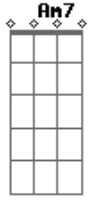

© ukulele-chords.com