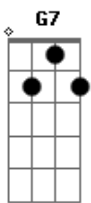

G7
© ukulele-chords.com