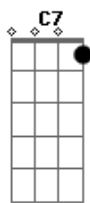

C7
© ukulele-chords.com