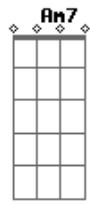

Am7
© ukulele-chords.com