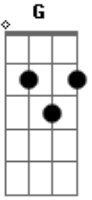

© ukulele-chords.com