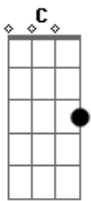

F
Meu coração não vive sem sua magia

Vem ver

C Em7
Uou, vou ficar pra sempre aqui

F
Pois o anjo do amor

Me impede de partir

C
Uou, flor do meu jardim

F C
Que eu regarei até o fim

C
Da minha vida

G7

Am7

G

G7

Am7

G

Acordes

© ukulele-chords.com