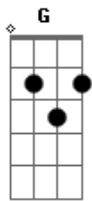

Zezé Di Camargo e Luciano - Anjo do Amor

Tom: C
Intro: C G Am7 F

C
Eu estou saindo dessa história

F
E não sei como será o fim

C
Vou e você diz não vai embora

F
Se não, o que será de mim?

Dm
Estou sofrendo demais

F
Meu coração não vive sem sua magia

Vem ver

C Em7
Uou, vou ficar pra sempre aqui

F
Pois o anjo do amor

Me impede de partir

C
Uou, flor do meu jardim

F C
Que eu regarei até o fim

C
Da minha vida

G7

Am7

G

G7

Am7

G

Acordes

© ukulele-chords.com