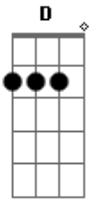

© ukulele-chords.com