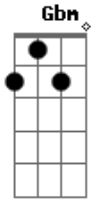

© ukulele-chords.com