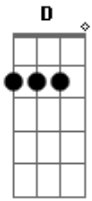

© ukulele-chords.com