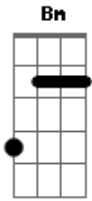

© ukulele-chords.com