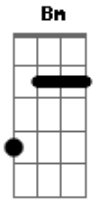

© ukulele-chords.com