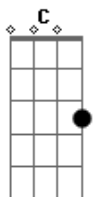

Zéu Britto - Brega de Leila

Tom: C

(Am)
Leila era uma mulher triste
Um dia, ela olhou para o céu e disse::
"Meu Deus... Eu sou virgem! Será uma maldição, 48 anos e virgem! Ai ai..."
A tristeza tomou conta daquela pobre mulher, mas no dia seguinte ela foi no banco e tirou todos os investimentos.
Aí sim, Leila sofreu até então, pois a partir daí, realizou seu grande sonho!

Am D
Leila abriu um brega
Am
e contratou 15 meninas
O brega ficou famoso
D Am
Vinha gente das colinas
Am B C G Am (G
Am)
Hoje o Brega de Leila tem, tem muita orgia
Am B C G
C
E e e... Hoje o Brega de Leila é, é o lugar que eu queria
F
Leila enriqueceu no brega
G Am (G Am)
Hoje tem 19 filiais e todas são mto legais
Am D

Leila abriu um brega
Am
e contratou 15 meninas
O brega ficou famoso
D Am
Vinha gente das colinas
Am B C G Am (G
Am)
Hoje o Brega de Leila tem, tem muita orgia
Am B C G
C
E e e... Hoje o Brega de Leila é, é o lugar que eu queria
F
Leila enriqueceu no brega
G Am (G Am)
Hoje tem 19 filiais e todas são mto legais
Am B C G Am (G
Am)
Hoje o Brega de Leila tem, tem muita orgia
Am B C G
C
E e e... Hoje o Brega de Leila é, é o lugar que eu queria
F
Leila enriqueceu no brega
G Am (G Am)
Hoje tem 19 filiais e todas são mto legais

Acordes

© ukulele-chords.com