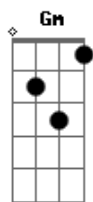

Zé Britto - A Dama de Ouro

Tom: F
Intro: Dm Gm C F Dm Gm A Dm Dm Gm Am G F Em Dm

Quando eu te vejo eu fico torto, eu fico tenso
Meu amor é tão imenso e cada vez aumenta mais
Sou o rei de espadas, "to" esperando seu jogo
Meu amor pegando fogo e você escondendo o "Ás"
Tu és a dama de ouro que eu preciso
Meu coração indeciso fica pra lá e pra cá
E nesse jogo só o meu e' que apanha
Toda vez que você ganha você vem me maltratar

| D(Dm) G(Gm)
R|oH! Dama de ouro pegue o rei de espadas
E| A(A) D(Dm)
F|De essa cartada e depois venha me buscar
R| D(Dm) G(Gm)
A|Solte esse valete, venha desmarcada
O| A(A Gm F Em) D (Dm)
|O meu amor estará sempre a lhe esperar

Dm Gm C F Dm Gm A Dm Dm Gm Am G F Em Dm

Quando eu te vejo eu fico torto, eu fico tenso
Meu amor é tão imenso e cada vez aumenta mais
Sou o rei de espadas, "to" esperando seu jogo
Meu amor pegando fogo e você escondendo o "Ás"
Tu és a dama de ouro que eu preciso
Meu coração indeciso fica pra lá e pra cá
E nesse jogo só o meu e' que apanha
Toda vez que você ganha você vem me maltratar

| D(Dm) G(Gm)
R|oH! Dama de ouro pegue o rei de espadas
E| A(A) D(Dm)
F|De essa cartada e depois venha me buscar
R| D(Dm) G(Gm)
A|Solte esse valete, venha desmarcada
O| A(A Gm F Em) D (Dm)
|O meu amor estará sempre a lhe esperar

Dm Gm C F Dm Gm A Dm Dm Gm Am G F Em Dm

Acordes

© ukulele-chords.com

© ukulele-chords.com

© ukulele-chords.com

© ukulele-chords.com

© ukulele-chords.com

© ukulele-chords.com

© ukulele-chords.com

© ukulele-chords.com

© ukulele-chords.com