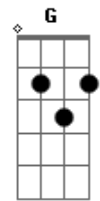

© ukulele-chords.com