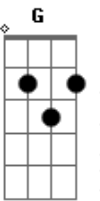

© ukulele-chords.com