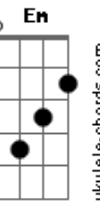

© ukulele-chords.com