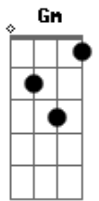

© ukulele-chords.com