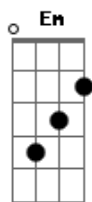

© ukulele-chords.com

© ukulele-chords.com