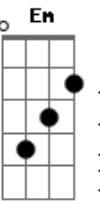

© ukulele-chords.com