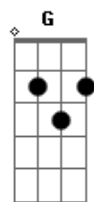

Zé Britto - A Dama de Ouro

Tom: F
Intro: Dm Gm C F Dm Gm A Dm Dm Gm Am G F Em Dm

Quando eu te vejo eu fico torto, eu fico tenso
Meu amor é tão imenso e cada vez aumenta mais
Sou o rei de espadas, "to" esperando seu jogo
Meu amor pegando fogo e você escondendo o "Ás"
Tu és a dama de ouro que eu preciso
Meu coração indeciso fica pra lá e pra cá
E nesse jogo só o meu e' que apanha
Toda vez que você ganha você vem me maltratar

| D(Dm) G(Gm)
R|oH! Dama de ouro pegue o rei de espadas
E| A(A) D(Dm)
F|De essa cartada e depois venha me buscar
R| D(Dm) G(Gm)
A|Solte esse valete, venha desmarcada
O| A(A Gm F Em) D (Dm)
|O meu amor estará sempre a lhe esperar

Dm Gm C F Dm Gm A Dm Dm Gm Am G F Em Dm

Quando eu te vejo eu fico torto, eu fico tenso
Meu amor é tão imenso e cada vez aumenta mais
Sou o rei de espadas, "to" esperando seu jogo
Meu amor pegando fogo e você escondendo o "Ás"
Tu és a dama de ouro que eu preciso
Meu coração indeciso fica pra lá e pra cá
E nesse jogo só o meu e' que apanha
Toda vez que você ganha você vem me maltratar

| D(Dm) G(Gm)
R|oH! Dama de ouro pegue o rei de espadas
E| A(A) D(Dm)
F|De essa cartada e depois venha me buscar
R| D(Dm) G(Gm)
A|Solte esse valete, venha desmarcada
O| A(A Gm F Em) D (Dm)
|O meu amor estará sempre a lhe esperar

Dm Gm C F Dm Gm A Dm Dm Gm Am G F Em Dm

Acordes

© ukulele-chords.com

© ukulele-chords.com

© ukulele-chords.com

© ukulele-chords.com

© ukulele-chords.com

© ukulele-chords.com

© ukulele-chords.com

© ukulele-chords.com

© ukulele-chords.com