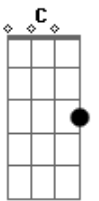

© ukulele-chords.com