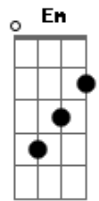

© ukulele-chords.com