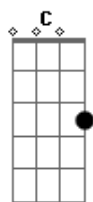

© ukulele-chords.com