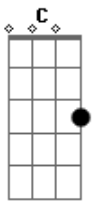

© ukulele-chords.com