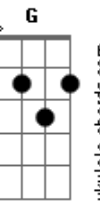

© ukulele-chords.com