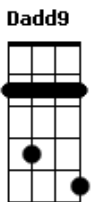

ukulele-chords.com