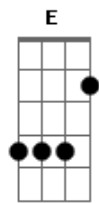

© ukulele-chords.com