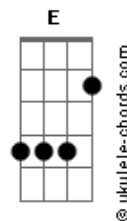

ZeRO - Fantasma

tom:

A

Intro: Dbm A7M Dbm A7M
Dbm A7M Gbm Abm

Dbm A7M Dbm A7M
Vem aqui pra resolver o que ficou pra trás
Dbm Gbm Abm Dbm
Eu e você, mais uma vez sumindo entre o céu lilás

(Dbm A7M Dbm A7M)
(Dbm A7M Gbm Abm)

Dbm A7M Dbm
Ainda que eu não me sinta assim, você é a chave que destranca
o Meu ódio

(A7M)

Dbm A7M Dbm
Posso até te ouvir sussurrando até dormir sepultada envolta a
escuridão

Dbm A Gbm Abm
Acendi um terror entre nossas ilusões
Dbm A Gbm Abm Dbm
E ofendi com pavor os anjos que queimarão pela minha paz

(Dbm A Dbm A)

Dbm A
Vem aqui pra resolver o que mostrou capaz
Dbm A Gbm
Estremecer mais uma vez o que disse não era mais

Acordes

E Bb
Não era mais
A Gbm
Não era mais
Ab
Não era mais

Não era mais
(Dbm A Dbm A)
(Dbm A Dbm A)

Dbm A Dbm
Ainda que você não me veja assim eu sou o fantasma que
assombra

A
Você
Dbm A Dbm
Pode até me ouvir sussurrando até dormir, assustada e não sei

A
Porque
Dbm A
Sigo sua trilha vejo o medo em teu olhar
Gbm E Bb
Almas vão se reencontrar o mundo enfim acabará

Dbm A
Num beijo final só pra nos eternizar
Gbm E
Pra sempre estaremos juntos

Ab
Juntos
Dbm
Além da morte