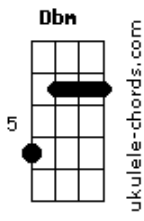

ZeRO - Fantasma

tom:

A

Intro: Dbm A7M Dbm A7M
Dbm A7M Gbm Abm

Dbm A7M Dbm A7M
Vem aqui pra resolver o que ficou pra trás
Dbm Gbm Abm Dbm
Eu e você, mais uma vez sumindo entre o céu lilás

(Dbm A7M Dbm A7M)
(Dbm A7M Gbm Abm)

Dbm A7M Dbm
Ainda que eu não me sinta assim, você é a chave que destranca
o Meu ódio

(A7M)

Dbm A7M Dbm
Posso até te ouvir sussurrando até dormir sepultada envolta a
escuridão

Dbm A Gbm Abm
Acendi um terror entre nossas ilusões
Dbm A Gbm Abm Dbm
E ofendi com pavor os anjos que queimarão pela minha paz

(Dbm A Dbm A)

Dbm A
Vem aqui pra resolver o que mostrou capaz
Dbm A Gbm
Estremecer mais uma vez o que disse não era mais

Acordes

E Bb
Não era mais
A Gbm
Não era mais
Ab
Não era mais

Não era mais
(Dbm A Dbm A)
(Dbm A Dbm A)

Dbm A Dbm
Ainda que você não me veja assim eu sou o fantasma que
assombra

A
Você
Dbm A Dbm
Pode até me ouvir sussurrando até dormir, assustada e não sei

A
Porque
Dbm A
Sigo sua trilha vejo o medo em teu olhar
Gbm E Bb
Almas vão se reencontrar o mundo enfim acabará

Dbm A
Num beijo final só pra nos eternizar
Gbm E
Pra sempre estaremos juntos

Ab
Juntos
Dbm
Além da morte