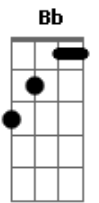

ZeRO - Fantasma

tom:

A

Intro: Dbm A7M Dbm A7M
Dbm A7M Gbm Abm

Dbm A7M Dbm A7M
Vem aqui pra resolver o que ficou pra trás
Dbm Gbm Abm Dbm
Eu e você, mais uma vez sumindo entre o céu lilás

(Dbm A7M Dbm A7M)
(Dbm A7M Gbm Abm)

Dbm A7M Dbm
Ainda que eu não me sinta assim, você é a chave que destranca
o Meu ódio

(A7M)

Dbm A7M Dbm
Posso até te ouvir sussurrando até dormir sepultada envolta a
escuridão

Dbm A Gbm Abm
Acendi um terror entre nossas ilusões
Dbm A Gbm Abm Dbm
E ofendi com pavor os anjos que queimarão pela minha paz

(Dbm A Dbm A)

Dbm A
Vem aqui pra resolver o que mostrou capaz
Dbm A Gbm
Estremecer mais uma vez o que disse não era mais

Acordes

© ukulele-chords.com

© ukulele-chords.com

© ukulele-chords.com

ukulele-chords.com