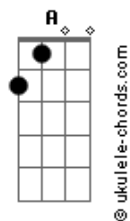

ZeRO - Fantasma

tom:

A

Intro: Dbm A7M Dbm A7M
Dbm A7M Gbm Abm

Dbm A7M Dbm A7M
Vem aqui pra resolver o que ficou pra trás
Dbm Gbm Abm Dbm
Eu e você, mais uma vez sumindo entre o céu lilás

(Dbm A7M Dbm A7M)
(Dbm A7M Gbm Abm)

Dbm A7M Dbm
Ainda que eu não me sinta assim, você é a chave que destranca
o Meu ódio

(A7M)

Dbm A7M Dbm
Posso até te ouvir sussurrando até dormir sepultada envolta a
escuridão

Dbm A Gbm Abm
Acendi um terror entre nossas ilusões
Dbm A Gbm Abm Dbm
E ofendi com pavor os anjos que queimarão pela minha paz

(Dbm A Dbm A)

Dbm A
Vem aqui pra resolver o que mostrou capaz
Dbm A Gbm
Estremecer mais uma vez o que disse não era mais

Acordes

E Bb
Não era mais
A Gbm
Não era mais
Ab
Não era mais

Não era mais
(Dbm A Dbm A)
(Dbm A Dbm A)

Dbm A Dbm
Ainda que você não me veja assim eu sou o fantasma que
assombra

A
Você
Dbm A Dbm
Pode até me ouvir sussurrando até dormir, assustada e não sei

A
Porque
Dbm A
Sigo sua trilha vejo o medo em teu olhar
Gbm E Bb
Almas vão se reencontrar o mundo enfim acabará

Dbm A
Num beijo final só pra nos eternizar
Gbm E
Pra sempre estaremos juntos

Ab
Juntos
Dbm
Além da morte