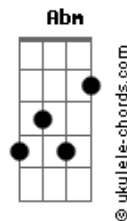

ZeRO - Fantasma

tom:

A

Intro: Dbm A7M Dbm A7M
Dbm A7M Gbm Abm

Dbm A7M Dbm A7M
Vem aqui pra resolver o que ficou pra trás
Dbm Gbm Abm Dbm
Eu e você, mais uma vez sumindo entre o céu lilás

(Dbm A7M Dbm A7M)
(Dbm A7M Gbm Abm)

Dbm A7M Dbm
Ainda que eu não me sinta assim, você é a chave que destranca
o Meu ódio

(A7M)

Dbm A7M Dbm
Posso até te ouvir sussurrando até dormir sepultada envolta a
escuridão

Dbm A Gbm Abm
Acendi um terror entre nossas ilusões
Dbm A Gbm Abm Dbm
E ofendi com pavor os anjos que queimarão pela minha paz

(Dbm A Dbm A)

Dbm A
Vem aqui pra resolver o que mostrou capaz
Dbm A Gbm
Estremecer mais uma vez o que disse não era mais

Acordes

E Bb
Não era mais
A Gbm
Não era mais
Ab
Não era mais

Não era mais
(Dbm A Dbm A)
(Dbm A Dbm A)

Dbm A Dbm
Ainda que você não me veja assim eu sou o fantasma que
assombra

A
Você
Dbm A Dbm
Pode até me ouvir sussurrando até dormir, assustada e não sei

A
Porque
Dbm A
Sigo sua trilha vejo o medo em teu olhar
Gbm E Bb
Almas vão se reencontrar o mundo enfim acabará

Dbm A
Num beijo final só pra nos eternizar
Gbm E
Pra sempre estaremos juntos

Ab
Juntos
Dbm
Além da morte