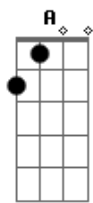

ZeRO - Fantasma

tom:

A

Intro: Dbm A7M Dbm A7M
Dbm A7M Gbm Abm

Dbm A7M Dbm A7M
Vem aqui pra resolver o que ficou pra trás
Dbm Gbm Abm Dbm
Eu e você, mais uma vez sumindo entre o céu lilás

(Dbm A7M Dbm A7M)
(Dbm A7M Gbm Abm)

Dbm A7M Dbm
Ainda que eu não me sinta assim, você é a chave que destranca
o Meu ódio

(A7M)

Dbm A7M Dbm
Posso até te ouvir sussurrando até dormir sepultada envolta a
escuridão

Dbm A Gbm Abm
Acendi um terror entre nossas ilusões
Dbm A Gbm Abm Dbm
E ofendi com pavor os anjos que queimarão pela minha paz

(Dbm A Dbm A)

Dbm A
Vem aqui pra resolver o que mostrou capaz
Dbm A Gbm
Estremecer mais uma vez o que disse não era mais

Acordes

© ukulele-chords.com