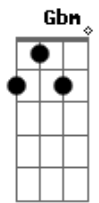

Dbm A7M Dbm
Ainda que eu não me sinta assim, você é a chave que destranca
o Meu ódio

(A7M)

Dbm A7M Dbm
Posso até te ouvir sussurrando até dormir sepultada envolta a
escuridão

Dbm A Gbm Abm
Acendi um terror entre nossas ilusões
Dbm A Gbm Abm Dbm
E ofendi com pavor os anjos que queimarão pela minha paz

(Dbm A Dbm A)

Dbm A
Vem aqui pra resolver o que mostrou capaz
Dbm A Gbm
Estremecer mais uma vez o que disse não era mais

Acordes

© ukulele-chords.com

© ukulele-chords.com

© ukulele-chords.com

ukulele-chords.com