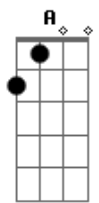

ZeRO - Fantasma

tom:

A

Intro: Dbm A7M Dbm A7M
Dbm A7M Gbm Abm

Dbm A7M Dbm A7M
Vem aqui pra resolver o que ficou pra trás
Dbm Gbm Abm Dbm
Eu e você, mais uma vez sumindo entre o céu lilás

(Dbm A7M Dbm A7M)
(Dbm A7M Gbm Abm)

Dbm A7M Dbm
Ainda que eu não me sinta assim, você é a chave que destranca
o Meu ódio

(A7M)

Dbm A7M Dbm
Posso até te ouvir sussurrando até dormir sepultada envolta a
escuridão

Dbm A Gbm Abm
Acendi um terror entre nossas ilusões
Dbm A Gbm Abm Dbm
E ofendi com pavor os anjos que queimarão pela minha paz

(Dbm A Dbm A)

Dbm A
Vem aqui pra resolver o que mostrou capaz
Dbm A Gbm
Estremecer mais uma vez o que disse não era mais

Acordes

© ukulele-chords.com