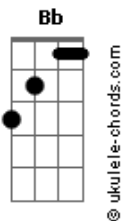

ZeRO - Fantasma

tom:

A

Intro: Dbm A7M Dbm A7M
Dbm A7M Gbm Abm

Dbm A7M Dbm A7M
Vem aqui pra resolver o que ficou pra trás
Dbm Gbm Abm Dbm
Eu e você, mais uma vez sumindo entre o céu lilás

(Dbm A7M Dbm A7M)
(Dbm A7M Gbm Abm)

Dbm A7M Dbm
Ainda que eu não me sinta assim, você é a chave que destranca
o Meu ódio

(A7M)

Dbm A7M Dbm
Posso até te ouvir sussurrando até dormir sepultada envolta a
escuridão

Dbm A Gbm Abm
Acendi um terror entre nossas ilusões
Dbm A Gbm Abm Dbm
E ofendi com pavor os anjos que queimarão pela minha paz

(Dbm A Dbm A)

Dbm A
Vem aqui pra resolver o que mostrou capaz
Dbm A Gbm
Estremecer mais uma vez o que disse não era mais

Acordes

E Bb
Não era mais
A Gbm
Não era mais
Ab
Não era mais

Não era mais
(Dbm A Dbm A)
(Dbm A Dbm A)

Dbm A Dbm
Ainda que você não me veja assim eu sou o fantasma que
assombra

A
Você
Dbm A Dbm
Pode até me ouvir sussurrando até dormir, assustada e não sei

A
Porque
Dbm A
Sigo sua trilha vejo o medo em teu olhar
Gbm E Bb
Almas vão se reencontrar o mundo enfim acabará

Dbm A
Num beijo final só pra nos eternizar
Gbm E
Pra sempre estaremos juntos

Ab
Juntos
Dbm
Além da morte