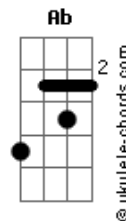

ZeRO - Fantasma

tom:

A

Intro: Dbm A7M Dbm A7M
Dbm A7M Gbm Abm

Dbm A7M Dbm A7M
Vem aqui pra resolver o que ficou pra trás
Dbm Gbm Abm Dbm
Eu e você, mais uma vez sumindo entre o céu lilás

(Dbm A7M Dbm A7M)
(Dbm A7M Gbm Abm)

Dbm A7M Dbm
Ainda que eu não me sinta assim, você é a chave que destranca
o Meu ódio

(A7M)

Dbm A7M Dbm
Posso até te ouvir sussurrando até dormir sepultada envolta a
escuridão

Dbm A Gbm Abm
Acendi um terror entre nossas ilusões
Dbm A Gbm Abm Dbm
E ofendi com pavor os anjos que queimarão pela minha paz

(Dbm A Dbm A)

Dbm A
Vem aqui pra resolver o que mostrou capaz
Dbm A Gbm
Estremecer mais uma vez o que disse não era mais

Acordes

E Bb
Não era mais
A Gbm
Não era mais
Ab
Não era mais

Não era mais
(Dbm A Dbm A)
(Dbm A Dbm A)

Dbm A Dbm
Ainda que você não me veja assim eu sou o fantasma que
assombra

A
Você
Dbm A Dbm
Pode até me ouvir sussurrando até dormir, assustada e não sei

A
Porque
Dbm A
Sigo sua trilha vejo o medo em teu olhar
Gbm E Bb
Almas vão se reencontrar o mundo enfim acabará

Dbm A
Num beijo final só pra nos eternizar
Gbm E
Pra sempre estaremos juntos

Ab
Juntos
Dbm
Além da morte