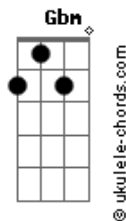

ZeRO - Fantasma

tom:

A

Intro: Dbm A7M Dbm A7M
Dbm A7M Gbm Abm

Dbm A7M Dbm A7M
Vem aqui pra resolver o que ficou pra trás
Dbm Gbm Abm Dbm
Eu e você, mais uma vez sumindo entre o céu lilás

(Dbm A7M Dbm A7M)
(Dbm A7M Gbm Abm)

Dbm A7M Dbm
Ainda que eu não me sinta assim, você é a chave que destranca
o Meu ódio

(A7M)

Dbm A7M Dbm
Posso até te ouvir sussurrando até dormir sepultada envolta a
escuridão

Dbm A Gbm Abm
Acendi um terror entre nossas ilusões
Dbm A Gbm Abm Dbm
E ofendi com pavor os anjos que queimarão pela minha paz

(Dbm A Dbm A)

Dbm A
Vem aqui pra resolver o que mostrou capaz
Dbm A Gbm
Estremecer mais uma vez o que disse não era mais

Acordes

E Bb
Não era mais
A Gbm
Não era mais
Ab
Não era mais

Não era mais
(Dbm A Dbm A)
(Dbm A Dbm A)

Dbm A Dbm
Ainda que você não me veja assim eu sou o fantasma que
assombra

A
Você
Dbm A Dbm
Pode até me ouvir sussurrando até dormir, assustada e não sei

A
Porque
Dbm A
Sigo sua trilha vejo o medo em teu olhar
Gbm E Bb
Almas vão se reencontrar o mundo enfim acabará

Dbm A
Num beijo final só pra nos eternizar
Gbm E
Pra sempre estaremos juntos

Ab
Juntos
Dbm
Além da morte