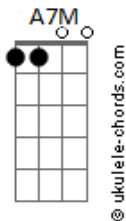

ZeRO - Fantasma

tom:

A

Intro: Dbm A7M Dbm A7M
Dbm A7M Gbm Abm

Dbm A7M Dbm A7M
Vem aqui pra resolver o que ficou pra trás
Dbm Gbm Abm Dbm
Eu e você, mais uma vez sumindo entre o céu lilás

(Dbm A7M Dbm A7M)
(Dbm A7M Gbm Abm)

Dbm A7M Dbm
Ainda que eu não me sinta assim, você é a chave que destranca
o Meu ódio

(A7M)

Dbm A7M Dbm
Posso até te ouvir sussurrando até dormir sepultada envolta a
escuridão

Dbm A Gbm Abm
Acendi um terror entre nossas ilusões
Dbm A Gbm Abm Dbm
E ofendi com pavor os anjos que queimarão pela minha paz

(Dbm A Dbm A)

Dbm A
Vem aqui pra resolver o que mostrou capaz
Dbm A Gbm
Estremecer mais uma vez o que disse não era mais

Acordes

E Bb
Não era mais
A Gbm
Não era mais
Ab
Não era mais

Não era mais
(Dbm A Dbm A)
(Dbm A Dbm A)

Dbm A Dbm
Ainda que você não me veja assim eu sou o fantasma que
assombra

A
Você
Dbm A Dbm
Pode até me ouvir sussurrando até dormir, assustada e não sei

A
Porque
Dbm A
Sigo sua trilha vejo o medo em teu olhar
Gbm E Bb
Almas vão se reencontrar o mundo enfim acabará

Dbm A
Num beijo final só pra nos eternizar
Gbm E
Pra sempre estaremos juntos

Ab
Juntos
Dbm
Além da morte