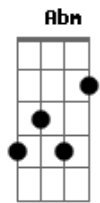

© ukulele-chords.com