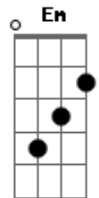

# Zêppa - Fixe Seus Olhos Em Mim

tom:

Intro: **D** **Em** **D** **Em**  
**D** **Em** **D** **Em**  
**D** **Em** **D** **Em**

[Primeira Parte]

**D** **Em**  
 Ouvi dizer que você só fala em meu nome  
**D** **Em**  
 E quando eu passo você só olha pra mim  
**D** **Em**  
 Que anda querendo saber sobre minha vida  
**D**  
 Só me paquerar  
**Em**  
 Já lhe faz muito feliz

[Refrão]

**D** **Em** **D** **Em**  
 Oh, Dona! Fixe seus olhos em mim  
**D** **Em** **D** **Em**  
 Oh, Dona! Fixe seus olhos em mim

[Segunda Parte]

**D** **Em**  
 Já me falaram muito sobre você  
**D** **Em**  
 Percebi que você não quer qualquer um  
**D** **Em**  
 Noite a fora a esperança não morre  
**D** **Em**  
 De um dia eu lhe ver e lhe ter só pra mim

## Acordes

© ukulele-chords.com

© ukulele-chords.com

© ukulele-chords.com

© ukulele-chords.com

© ukulele-chords.com

[Refrão]

**D** **Em** **D** **Em**  
 Oh, Dona! Fixe seus olhos em mim  
**D** **Em** **D** **A**  
 Oh, Dona! Fixe seus olhos nos meus

[Terceira Parte]

**G** **D**  
 Eu nem acreditava  
**Em** **D**  
 Que tamanha beleza pudesse ser só pra mim  
**G** **D** **Em**  
 Seus olhos fixos frente ao meu comprovou

( E Em E )

[Solo] **D** **Em** **D** **Em** **D** **Em**