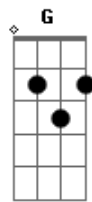

Zêppa - A Salvação II

tom:

Intro: D Em

D Ouvi dizer que você só fala em meu nome
 D Em
 D E quando eu passo você só olha pra mim
 D Em
 D Que anda querendo saber sobre minha vida
 D Só me paquerar
 Em Já lhe faz muito feliz

D Em D Em
 D Oh, dona! Fixe seus olhos em mim
 D Em D Em
 D Oh, dona! Fixe seus olhos em mim

D Em
 D Já me falaram muito sobre você
 D Em
 D Percebi que você não quer qualquer um
 D Em
 D Noite a fora a esperança não morre
 D Em
 D De um dia eu lhe ver e lhe ter só pra mim

D Em D Em
 D Oh, dona! Fixe seus olhos em mim
 D Em D Em

Acordes

© ukulele-chords.com

© ukulele-chords.com

© ukulele-chords.com

© ukulele-chords.com

Oh, dona! Fixe seus olhos nos meus

G Eu nem acreditava
 Em D
 G Que tamanha beleza pudesse ser só pra mim
 D Em
 G Seus olhos fixos frente ao meu comprovou
 (E Em E)

[Solo] D Em

D Em
 D Fixe seus olhos nos meus

G D
 G Eu nem acreditava
 Em D
 G Que tamanha beleza pudesse ser só pra mim
 D Em
 G Seus olhos fixos frente ao meu comprovou
 (E Em E)

D Em D Em
 D Oh, dona! Fixe seus olhos em mim
 D Em D Em
 D Oh, dona! Fixe seus olhos em mim