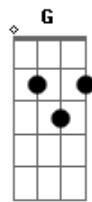

Zêppa - A Salvação II

tom:

Intro: D Em

D Ouvi dizer que você só fala em meu nome
 D Em
 E quando eu passo você só olha pra mim
 D Em
 D Que anda querendo saber sobre minha vida
 D Só me paquerar
 Em
 Já lhe faz muito feliz

D Em D Em
 Oh, dona! Fixe seus olhos em mim
 D Em D Em
 Oh, dona! Fixe seus olhos em mim

D Em
 Já me falaram muito sobre você
 D Em
 D Percebi que você não quer qualquer um
 D Em
 D Noite a fora a esperança não morre
 D Em
 D De um dia eu lhe ver e lhe ter só pra mim

D Em D Em
 Oh, dona! Fixe seus olhos em mim
 D Em D Em

Acordes

© ukulele-chords.com

© ukulele-chords.com

© ukulele-chords.com

© ukulele-chords.com

Oh, dona! Fixe seus olhos nos meus

G D
 Eu nem acreditava
 Em D
 G Que tamanha beleza pudesse ser só pra mim
 D Em
 G Seus olhos fixos frente ao meu comprovou
 (E Em E)

[Solo] D Em

D Em
 Fixe seus olhos nos meus

G D
 Eu nem acreditava
 Em D
 G Que tamanha beleza pudesse ser só pra mim
 D Em
 G Seus olhos fixos frente ao meu comprovou
 (E Em E)

D Em D Em
 Oh, dona! Fixe seus olhos em mim
 D Em D Em
 Oh, dona! Fixe seus olhos em mim