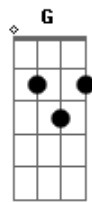

Zêppa - A Salvação II

tom:

Intro: D Em D

D Ouvi dizer que você só fala em meu nome
 D Em
 D E quando eu passo você só olha pra mim
 D Em
 D Que anda querendo saber sobre minha vida
 D Só me paquerar
 Em Já lhe faz muito feliz

D Em D Em
 D Oh, dona! Fixe seus olhos em mim
 D Em D Em
 D Oh, dona! Fixe seus olhos em mim

D Em
 D Já me falaram muito sobre você
 D Em
 D Percebi que você não quer qualquer um
 D Em
 D Noite a fora a esperança não morre
 D Em
 D De um dia eu lhe ver e lhe ter só pra mim

D Em D Em
 D Oh, dona! Fixe seus olhos em mim
 D Em D Em

Acordes

© ukulele-chords.com

© ukulele-chords.com

© ukulele-chords.com

© ukulele-chords.com

Oh, dona! Fixe seus olhos nos meus

G Eu nem acreditava
 Em D
 G Que tamanha beleza pudesse ser só pra mim
 D Em
 G Seus olhos fixos frente ao meu comprovou
 (E Em E)

[Solo] D Em

D Em
 D Fixe seus olhos nos meus

G D
 G Eu nem acreditava
 Em D
 G Que tamanha beleza pudesse ser só pra mim
 D Em
 G Seus olhos fixos frente ao meu comprovou
 (E Em E)

D Em D Em
 D Oh, dona! Fixe seus olhos em mim
 D Em D Em
 D Oh, dona! Fixe seus olhos em mim