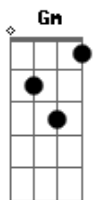

Zêpa - Quanta Alegria

tom:

Intro: D G Em Am D G

Quanta alegria canta alegria
Em Am D G
Quanta alegria chove no sertão

Deixa chove, deixa molhar
Am D G
Que no molhado é melhor de se brincar

A chuva cai, eu acho graça
Em Am D G
Guarda-chuva de pobre é cachaça

A chuva cai, me sinto bem
Am D G
Molha por fora e por dentro também

Mas é que fica tudo tão bonito
D G
Acaba o sofrimento tudo fica tão bom
D G
O nordestino segura a água que dá pra segurar
D G
De dia plantando, de noite cantando
G Em Am D G
De volta pra casa a esperança agora é a safra vingar
D G
E a meninada no terreiro a brincar
D G
A chuva caindo à alegria não dá pra segurar
D G
As maravilhas, logo, aparecem no outro dia
G D
O verde brotando, os pássaros cantando
G Em Am D G
A terra molhada é o estímulo do povo do sertão
D Gm
Deixa chover, Deixa molhar

Acordes

© ukulele-chords.com