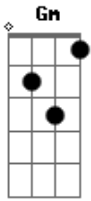

Zêpa - Quanta Alegria

tom:

Intro: D G Em Am D G

Quanta alegria canta alegria
Em Am D G
Quanta alegria chove no sertão

Deixa chove, deixa molhar
Am D G
Que no molhado é melhor de se brincar

A chuva cai, eu acho graça
Em Am D G
Guarda-chuva de pobre é cachaça

A chuva cai, me sinto bem
Am D G
Molha por fora e por dentro também

Mas é que fica tudo tão bonito
D G
Acaba o sofrimento tudo fica tão bom
D G
O nordestino segura a água que dá pra segurar
D G
De dia plantando, de noite cantando
G Em Am D G
De volta pra casa a esperança agora é a safra vingar
D G
E a meninada no terreiro a brincar
D G
A chuva caindo à alegria não dá pra segurar
D G
As maravilhas, logo, aparecem no outro dia
G D
O verde brotando, os pássaros cantando
G Em Am D G
A terra molhada é o estímulo do povo do sertão
D Gm
Deixa chover, Deixa molhar

Acordes

© ukulele-chords.com