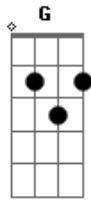

Zêpa - Quanta Alegria

tom:

Intro: D G Em Am D G

Quanta alegria canta alegria
Em Am D G
Quanta alegria chove no sertão

Deixa chove, deixa molhar
Am D G
Que no molhado é melhor de se brincar

A chuva cai, eu acho graça
Em Am D G
Guarda-chuva de pobre é cachaça

A chuva cai, me sinto bem
Am D G
Molha por fora e por dentro também

Mas é que fica tudo tão bonito
D G
Acaba o sofrimento tudo fica tão bom
D G
O nordestino segura a água que dá pra segurar
D G
De dia plantando, de noite cantando
G Em Am D G
De volta pra casa a esperança agora é a safra vingar
D G
E a meninada no terreiro a brincar
D G
A chuva caindo à alegria não dá pra segurar
D G
As maravilhas, logo, aparecem no outro dia
G D
O verde brotando, os pássaros cantando
G Em Am D G
A terra molhada é o estímulo do povo do sertão
D Gm
Deixa chover, Deixa molhar

Acordes

© ukulele-chords.com

© ukulele-chords.com

© ukulele-chords.com

© ukulele-chords.com

© ukulele-chords.com