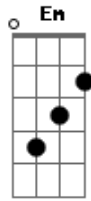

© ukulele-chords.com