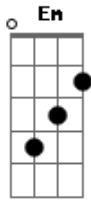

© ukulele-chords.com

© ukulele-chords.com