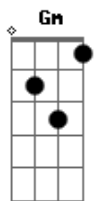

Zenitro - Sereia

tom:

Intro: F Gm F Gm
F Gm F Gm

[Primeira Parte]

F Gm F Gm
Aqui nesse mar todo cercado de sereia
Gm F
O sol a brilhar e ela deitada ali na areia
Gm F
Eu vim cantar esse reggae pra você
Gm Am
Espero a noite hoje eu sei que eu vou te ver

[Pré-Refrão]

Gm
Junto ao luar com você eu vou ficar
Am Gm
Junto ao luar com você eu sei

[Refrão]

F Gm
Que eu vou ficar até amanhecer
Am
Eu quero te beijar
Gm
Pra gente enlouquecer
C F
Ouvir a sua voz
Gm
Colar seu corpo no meu
Am
Menina nota dez
Gm C
Meu coração já é teu

[Solo] F Gm F Gm
F Gm F Gm

[Primeira Parte]

F Gm F Gm
Aqui nesse mar todo cercado de sereia
Gm F
O sol a brilhar e ela deitada ali na areia

Acordes

© ukulele-chords.com

© ukulele-chords.com

© ukulele-chords.com

© ukulele-chords.com

Gm F
Eu vim cantar esse reggae pra você
Gm Am
Espero a noite hoje eu sei que eu vou te ver
[Pré-Refrão]

Gm
Junto ao luar com você eu vou ficar
Am Gm
Junto ao luar com você eu sei

[Refrão]