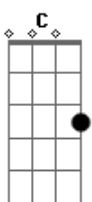

Zenitro - Sereia

tom:

Intro: F Gm F Gm
F Gm F Gm

[Primeira Parte]

F Gm F Gm
Aqui nesse mar todo cercado de sereia
Gm F
O sol a brilhar e ela deitada ali na areia
Gm F
Eu vim cantar esse reggae pra você
Gm Am
Espero a noite hoje eu sei que eu vou te ver

[Pré-Refrão]

Gm
Junto ao luar com você eu vou ficar
Am Gm
Junto ao luar com você eu sei

[Refrão]

F Gm
Que eu vou ficar até amanhecer
Am
Eu quero te beijar
Gm
Pra gente enlouquecer
C F
Ouvir a sua voz
Gm
Colar seu corpo no meu
Am
Menina nota dez
Gm C
Meu coração já é teu

[Solo] F Gm F Gm
F Gm F Gm

[Primeira Parte]

F Gm F Gm
Aqui nesse mar todo cercado de sereia
Gm F
O sol a brilhar e ela deitada ali na areia

Acordes

© ukulele-chords.com

© ukulele-chords.com

© ukulele-chords.com

© ukulele-chords.com

Gm F
Eu vim cantar esse reggae pra você
Gm Am
Espero a noite hoje eu sei que eu vou te ver
[Pré-Refrão]

Gm
Junto ao luar com você eu vou ficar
Am Gm
Junto ao luar com você eu sei

[Refrão]