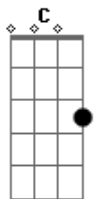

# Zenitro - Sereia

tom:

Intro: F Gm F Gm  
F Gm F Gm

[Primeira Parte]

F Gm F Gm  
Aqui nesse mar todo cercado de sereia  
Gm F  
O sol a brilhar e ela deitada ali na areia  
Gm F  
Eu vim cantar esse reggae pra você  
Gm Am  
Espero a noite hoje eu sei que eu vou te ver

[Solo] F Gm F Gm  
F Gm F Gm

[Primeira Parte]

F Gm F Gm  
Aqui nesse mar todo cercado de sereia  
Gm F  
O sol a brilhar e ela deitada ali na areia

## Acordes

© ukulele-chords.com

© ukulele-chords.com

© ukulele-chords.com

© ukulele-chords.com

Gm F  
Eu vim cantar esse reggae pra você  
Gm Am  
Espero a noite hoje eu sei que eu vou te ver

[Pré-Refrão]

Gm  
Junto ao luar com você eu vou ficar  
Am Gm  
Junto ao luar com você eu sei