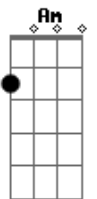

© ukulele-chords.com