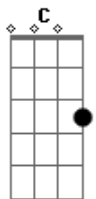

Zenitro - Sereia

tom:

Intro: F Gm F Gm
F Gm F Gm

[Primeira Parte]

F Gm F Gm
Aqui nesse mar todo cercado de sereia
Gm F
O sol a brilhar e ela deitada ali na areia
Gm F
Eu vim cantar esse reggae pra você
Gm Am
Espero a noite hoje eu sei que eu vou te ver

[Pré-Refrão]

Gm
Junto ao luar com você eu vou ficar
Am Gm
Junto ao luar com você eu sei

[Refrão]

F Gm
Que eu vou ficar até amanhecer
Am
Eu quero te beijar
Gm
Pra gente enlouquecer
C F
Ouvir a sua voz
Gm
Colar seu corpo no meu
Am
Menina nota dez
Gm C
Meu coração já é teu

[Solo] F Gm F Gm
F Gm F Gm

[Primeira Parte]

F Gm F Gm
Aqui nesse mar todo cercado de sereia
Gm F
O sol a brilhar e ela deitada ali na areia

Acordes

© ukulele-chords.com

© ukulele-chords.com

© ukulele-chords.com

© ukulele-chords.com

Gm F
Eu vim cantar esse reggae pra você
Gm Am
Espero a noite hoje eu sei que eu vou te ver

[Pré-Refrão]

Gm
Junto ao luar com você eu vou ficar
Am Gm
Junto ao luar com você eu sei

[Refrão]