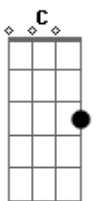

Zenitro - Sereia

tom:

Intro: F Gm F Gm
F Gm F Gm

[Primeira Parte]

F Gm F Gm
Aqui nesse mar todo cercado de sereia
Gm F
O sol a brilhar e ela deitada ali na areia
Gm F
Eu vim cantar esse reggae pra você
Gm Am
Espero a noite hoje eu sei que eu vou te ver

[Pré-Refrão]

Gm
Junto ao luar com você eu vou ficar
Am Gm
Junto ao luar com você eu sei

[Refrão]

F Gm
Que eu vou ficar até amanhecer
Am
Eu quero te beijar
Gm
Pra gente enlouquecer
C F
Ouvir a sua voz
Gm
Colar seu corpo no meu
Am
Menina nota dez
Gm C
Meu coração já é teu

[Solo] F Gm F Gm
F Gm F Gm

[Primeira Parte]

F Gm F Gm
Aqui nesse mar todo cercado de sereia
Gm F
O sol a brilhar e ela deitada ali na areia

Acordes

© ukulele-chords.com

© ukulele-chords.com

© ukulele-chords.com

© ukulele-chords.com

Gm F
Eu vim cantar esse reggae pra você
Gm Am
Espero a noite hoje eu sei que eu vou te ver
[Pré-Refrão]

Gm
Junto ao luar com você eu vou ficar
Am Gm
Junto ao luar com você eu sei

[Refrão]