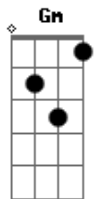

Zenitro - Sereia

tom:

Intro: F Gm F Gm
F Gm F Gm

[Primeira Parte]

F Gm F Gm
Aqui nesse mar todo cercado de sereia
Gm F
O sol a brilhar e ela deitada ali na areia
Gm F
Eu vim cantar esse reggae pra você
Gm Am
Espero a noite hoje eu sei que eu vou te ver

[Pré-Refrão]

Gm
Junto ao luar com você eu vou ficar
Am Gm
Junto ao luar com você eu sei

[Refrão]

F Gm
Que eu vou ficar até amanhecer
Am
Eu quero te beijar
Gm
Pra gente enlouquecer
C F
Ouvir a sua voz
Gm
Colar seu corpo no meu
Am
Menina nota dez
Gm C
Meu coração já é teu

[Solo] F Gm F Gm
F Gm F Gm

[Primeira Parte]

F Gm F Gm
Aqui nesse mar todo cercado de sereia
Gm F
O sol a brilhar e ela deitada ali na areia

Acordes

© ukulele-chords.com

© ukulele-chords.com

© ukulele-chords.com

© ukulele-chords.com

Gm F
Eu vim cantar esse reggae pra você
Gm Am
Espero a noite hoje eu sei que eu vou te ver

[Pré-Refrão]

Gm
Junto ao luar com você eu vou ficar
Am Gm
Junto ao luar com você eu sei

[Refrão]