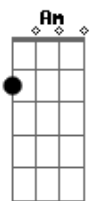

Zenitro - Sereia

tom:

Intro: F Gm F Gm
F Gm F Gm

[Primeira Parte]

F Gm F Gm
Aqui nesse mar todo cercado de sereia
Gm F
O sol a brilhar e ela deitada ali na areia
Gm F
Eu vim cantar esse reggae pra você
Gm Am
Espero a noite hoje eu sei que eu vou te ver

[Solo] F Gm F Gm
F Gm F Gm

[Primeira Parte]

F Gm F Gm
Aqui nesse mar todo cercado de sereia
Gm F
O sol a brilhar e ela deitada ali na areia

Acordes

© ukulele-chords.com

© ukulele-chords.com

© ukulele-chords.com

© ukulele-chords.com

Gm F
Eu vim cantar esse reggae pra você
Gm Am
Espero a noite hoje eu sei que eu vou te ver
[Pré-Refrão]

Gm
Junto ao luar com você eu vou ficar
Am Gm
Junto ao luar com você eu sei

[Refrão]