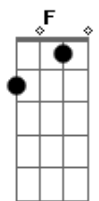

Zenitro - Sereia

tom:

Intro: F Gm F Gm
F Gm F Gm

[Primeira Parte]

F Gm F Gm
Aqui nesse mar todo cercado de sereia
Gm F
O sol a brilhar e ela deitada ali na areia
Gm F
Eu vim cantar esse reggae pra você
Gm Am
Espero a noite hoje eu sei que eu vou te ver

[Pré-Refrão]

Gm
Junto ao luar com você eu vou ficar
Am Gm
Junto ao luar com você eu sei

[Refrão]

F Gm
Que eu vou ficar até amanhecer
Am
Eu quero te beijar
Gm
Pra gente enlouquecer
C F
Ouvir a sua voz
Gm
Colar seu corpo no meu
Am
Menina nota dez
Gm C
Meu coração já é teu

[Solo] F Gm F Gm
F Gm F Gm

[Primeira Parte]

F Gm F Gm
Aqui nesse mar todo cercado de sereia
Gm F
O sol a brilhar e ela deitada ali na areia

Acordes

© ukulele-chords.com

© ukulele-chords.com

© ukulele-chords.com