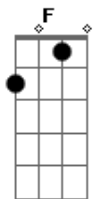

Zenitro - Sereia

tom:

Intro: F Gm F Gm
F Gm F Gm

[Primeira Parte]

F Gm F Gm
Aqui nesse mar todo cercado de sereia
Gm F
O sol a brilhar e ela deitada ali na areia
Gm F
Eu vim cantar esse reggae pra você
Gm Am
Espero a noite hoje eu sei que eu vou te ver

[Pré-Refrão]

Gm
Junto ao luar com você eu vou ficar
Am Gm
Junto ao luar com você eu sei

[Refrão]

F Gm
Que eu vou ficar até amanhecer
Am
Eu quero te beijar
Gm
Pra gente enlouquecer
C F
Ouvir a sua voz
Gm
Colar seu corpo no meu
Am
Menina nota dez
Gm C
Meu coração já é teu

[Solo] F Gm F Gm
F Gm F Gm

[Primeira Parte]

F Gm F Gm
Aqui nesse mar todo cercado de sereia
Gm F
O sol a brilhar e ela deitada ali na areia

Acordes

© ukulele-chords.com