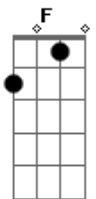

Zenitro - Sereia

tom:

Intro: F Gm F Gm
F Gm F Gm

[Primeira Parte]

F Gm F Gm
Aqui nesse mar todo cercado de sereia
Gm F
O sol a brilhar e ela deitada ali na areia
Gm F
Eu vim cantar esse reggae pra você
Gm Am
Espero a noite hoje eu sei que eu vou te ver

[Pré-Refrão]

Gm
Junto ao luar com você eu vou ficar
Am Gm
Junto ao luar com você eu sei

[Refrão]

F Gm
Que eu vou ficar até amanhecer
Am
Eu quero te beijar
Gm
Pra gente enlouquecer
C F
Ouvir a sua voz
Gm
Colar seu corpo no meu
Am
Menina nota dez
Gm C
Meu coração já é teu

[Solo] F Gm F Gm
F Gm F Gm

[Primeira Parte]

F Gm F Gm
Aqui nesse mar todo cercado de sereia
Gm F
O sol a brilhar e ela deitada ali na areia

Acordes

© ukulele-chords.com

© ukulele-chords.com

© ukulele-chords.com