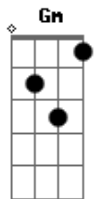

© ukulele-chords.com