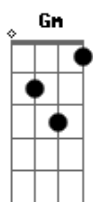

Zenitro - Sereia

tom:

Intro: F Gm F Gm
F Gm F Gm

[Primeira Parte]

F Gm F Gm
Aqui nesse mar todo cercado de sereia
Gm F
O sol a brilhar e ela deitada ali na areia
Gm F
Eu vim cantar esse reggae pra você
Gm Am
Espero a noite hoje eu sei que eu vou te ver

[Pré-Refrão]

Gm
Junto ao luar com você eu vou ficar
Am Gm
Junto ao luar com você eu sei

[Refrão]

F Gm
Que eu vou ficar até amanhecer
Am
Eu quero te beijar
Gm
Pra gente enlouquecer
C F
Ouvir a sua voz
Gm
Colar seu corpo no meu
Am
Menina nota dez
Gm C
Meu coração já é teu

[Solo] F Gm F Gm
F Gm F Gm

[Primeira Parte]

F Gm F Gm
Aqui nesse mar todo cercado de sereia
Gm F
O sol a brilhar e ela deitada ali na areia

Acordes

© ukulele-chords.com

© ukulele-chords.com

© ukulele-chords.com

© ukulele-chords.com

Gm F
Eu vim cantar esse reggae pra você
Gm Am
Espero a noite hoje eu sei que eu vou te ver
[Pré-Refrão]

Gm
Junto ao luar com você eu vou ficar
Am Gm
Junto ao luar com você eu sei

[Refrão]