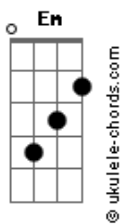

Zendo - Depois Te Ligo

tom:

Intro: Am Em D C D

Am
Oh
Eu sei que não parou
De chover mas amor
Peço que vá embora mas depois te ligo
E eu
Eu sei que quer ficar
Hoje não vai rolar
Mas prometo amanhã te ligo e chamo pra

Am Em D
Espero que entenda o eu
Que quer ficar de boa
Am Em D
Sozinho pouca roupa
E sem ninguém também
Am Em D
Mas o tempo sempre rola
E a vontade já na porta
Am Em D
Vamos ficar um dia sim e um não
Pra equilibrar

Am Em D
E eu sei que vai rolar
Mas todo dia acho que enjoa
Am Em D C
Então desde já te peço que vá embora

Am
Oh
Eu sei que não parou
De chover mas amor
Peço que vá embora mas depois te ligo
E eu
Eu sei que quer ficar
Hoje não vai rolar
Mas prometo amanhã te ligo e chamo pra

Acordes

Am
Oh
Eu sei que não parou
De chover mas amor
Peço que vá embora mas depois te ligo
E eu
Eu sei que quer ficar
Hoje não vai rolar
Mas prometo amanhã te ligo e chamo pra
Am Em D
E eu sei que vai rolar
Mas todo dia acho que enjoa
Am Em D C
Então desde já te peço que vá embora
Am
Oh
Eu sei que não parou
De chover mas amor
Peço que vá embora mas depois te ligo
E eu
Eu sei que quer ficar
Hoje não vai rolar
Mas prometo amanhã te ligo e chamo pra
Am
Oh
Eu sei que não parou
De chover mas amor
Peço que vá embora mas depois te ligo
E eu
Eu sei que quer ficar
Hoje não vai rolar
Mas prometo amanhã te ligo e chamo pra
Am Em D C D
Voltar
(Am Em D)
C D Am
Te chamo pra voltar