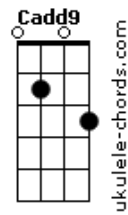

Zenaldo - Torto

tom:

Intro: E Dbm Cadd9 E Dbm Dbm E

E E A
Toda vez que eu desço torto
Mucho loco

A E
A velha ladeira do torto
Bm E
Meus olhos colorados

Bm E
Buscam granjas pelos ares
Bm E
Buscam franjas de luares

A E
Pra esse rapaz estrangeiro
Bm Dbm
Pois nascido na estranja
Que não manja

A
Quantas asas

E
A ladeira pode dar

Bm E
Na ladeira do torto

Bm E
Minha asa é do norte

Bm Dbm
E a minha morte

Acordes

A
Marca nosso encontro

E
Pra depois de amanhã

D E
Para um dia bem pior

(E Dbm Cadd9 E Dbm Dbm E)

E E A
Toda vez que eu desço assombradinho

A E
Com os oinhos vermeinhos

A E
A velha ladeira do torto

Bm Dbm
Lembro que a vida é mais bela