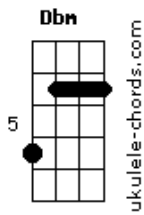

Zenaldo - Torto

tom:

Intro: E Dbm Cadd9 E Dbm Dbm E

E E A
Toda vez que eu desço torto
Mucho loco

A E
A velha ladeira do torto
Bm E
Meus olhos colorados

Bm E
Buscam granjas pelos ares
Bm E
Buscam franjas de luares

A E
Pra esse rapaz estrangeiro
Bm Dbm
Pois nascido na estranja
Que não manja

A
Quantas asas

E
A ladeira pode dar

Bm E
Na ladeira do torto

Bm E
Minha asa é do norte

Bm Dbm
E a minha morte

Acordes

A
Marca nosso encontro

E
Pra depois de amanhã

D E
Para um dia bem pior

(E Dbm Cadd9 E Dbm Dbm E)

E E A
Toda vez que eu desço assombradinho

A E
Com os oinhos vermeinhos

A E
A velha ladeira do torto

Bm Dbm
Lembro que a vida é mais bela