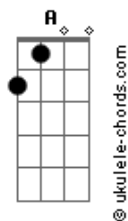

Zenaldo - Torto

tom:

Intro: E Dbm Cadd9 E Dbm Dbm E

E E A
Toda vez que eu desço torto
Mucho loco

A E
A velha ladeira do torto
Bm E
Meus olhos colorados

Bm E
Buscam granjas pelos ares
Bm E
Buscam franjas de luares

A E
Pra esse rapaz estrangeiro
Bm Dbm
Pois nascido na estranja
Que não manja

A
Quantas asas

E
A ladeira pode dar

Bm E
Na ladeira do torto

Bm E
Minha asa é do norte

Bm Dbm
E a minha morte

Acordes

A
Marca nosso encontro

E
Pra depois de amanhã

D E
Para um dia bem pior

(E Dbm Cadd9 E Dbm Dbm E)

E E A
Toda vez que eu desço assombradinho

A E
Com os oinhos vermeinhos

A E
A velha ladeira do torto

Bm Dbm
Lembro que a vida é mais bela