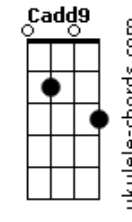

# Zenaldo - Torto

tom:

Intro: E Dbm7 Cadd9 E Dbm7 Dbm7 E

E E A  
Toda vez que eu desço torto  
Mucho loco

A E  
A velha ladeira do torto  
Bm7 E  
Meus olhos colorados  
Bm7 E  
Buscam granjas pelos ares  
Bm7 E  
Buscam franjas de luares  
A E  
Pra esse rapaz estrangeiro  
Bm7 Dbm7

Pois nascido na estranja  
Que não manja

A  
Quantas asas

E  
A ladeira pode dar  
Bm7 E

Na ladeira do torto  
Bm7 E

Minha asa é do norte  
Bm7 Dbm7

E a minha morte

## Acordes

A  
Marca nosso encontro

E  
Pra depois de amanhã  
D E

E  
Para um dia bem pior

( E Dbm7 Cadd9 E Dbm7 Dbm7 E )

E E A  
Toda vez que eu desço assombradinho

A E  
Com os oinhos vermeinhos

A E  
A velha ladeira do torto