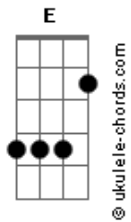

Zenaldo - Torto

tom:

Intro: E Dbm7 Cadd9 E Dbm7 Dbm7 E

E E A
Toda vez que eu desço torto
Mucho loco

A E
A velha ladeira do torto
Bm7 E
Meus olhos colorados
Bm7 E
Buscam granjas pelos ares
Bm7 E
Buscam franjas de luares
A E
Pra esse rapaz estrangeiro
Bm7 Dbm7

Pois nascido na estranja
Que não manja

A
Quantas asas

E
A ladeira pode dar
Bm7 E
Na ladeira do torto
Bm7 E
Minha asa é do norte
Bm7 Dbm7

E a minha morte

Acordes

A
Marca nosso encontro

E
Pra depois de amanhã

D E
Para um dia bem pior

(E Dbm7 Cadd9 E Dbm7 Dbm7 E)

E E A
Toda vez que eu desço assombradinho

A E
Com os oinhos vermeinhos

A E
A velha ladeira do torto

Bm7 Dbm7
Lembro que a vida é mais bela

A E
Prum sujeito da estranja