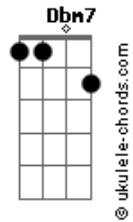

Zenaldo - Torto

tom:

Intro: E Dbm7 Cadd9 E Dbm7 Dbm7 E

E E A
Toda vez que eu desço torto
Mucho loco

A E
A velha ladeira do torto
Bm7 E
Meus olhos colorados
Bm7 E
Buscam granjas pelos ares
Bm7 E
Buscam franjas de luares
A E
Pra esse rapaz estrangeiro
Bm7 Dbm7

Pois nascido na estranja
Que não manja

A
Quantas asas

E
A ladeira pode dar
Bm7 E
Na ladeira do torto
Bm7 E
Minha asa é do norte
Bm7 Dbm7

E a minha morte

Acordes

A
Marca nosso encontro

E
Pra depois de amanhã

D E
Para um dia bem pior

(E Dbm7 Cadd9 E Dbm7 Dbm7 E)

E E A
Toda vez que eu desço assombradinho

A E
Com os oinhos vermeinhos

A E
A velha ladeira do torto

Bm7 Dbm7
Lembro que a vida é mais bela

A E
Prum sujeito da estranja