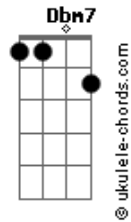

# Zenaldo - Torto

tom:

Intro: E Dbm7 Cadd9 E Dbm7 Dbm7 E

E E A  
Toda vez que eu desço torto  
Mucho loco

A E  
A velha ladeira do torto  
Bm7 E  
Meus olhos colorados  
Bm7 E  
Buscam granjas pelos ares  
Bm7 E  
Buscam franjas de luares  
A E  
Pra esse rapaz estrangeiro  
Bm7 Dbm7

Pois nascido na estranja  
Que não manja

A  
Quantas asas

E  
A ladeira pode dar  
Bm7 E

Na ladeira do torto  
Bm7 E

Minha asa é do norte  
Bm7 Dbm7

E a minha morte

## Acordes

A  
Marca nosso encontro

E  
Pra depois de amanhã  
D E

E  
Para um dia bem pior

( E Dbm7 Cadd9 E Dbm7 Dbm7 E )

E E A  
Toda vez que eu desço assombradinho

A E  
Com os oinhos vermeinhos

A E  
A velha ladeira do torto