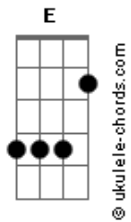

# Zenaldo - Torto

tom:

Intro: E Dbm7 Cadd9 E Dbm7 Dbm7 E

E E A  
Toda vez que eu desço torto  
Mucho loco

A E  
A velha ladeira do torto  
Bm7 E  
Meus olhos colorados  
Bm7 E  
Buscam granjas pelos ares  
Bm7 E  
Buscam franjas de luares  
A E  
Pra esse rapaz estrangeiro  
Bm7 Dbm7

Pois nascido na estranja  
Que não manja

A  
Quantas asas

E  
A ladeira pode dar  
Bm7 E

Na ladeira do torto  
Bm7 E

Minha asa é do norte  
Bm7 Dbm7

E a minha morte

## Acordes

A  
Marca nosso encontro

E  
Pra depois de amanhã  
D E

E  
Para um dia bem pior

( E Dbm7 Cadd9 E Dbm7 Dbm7 E )

E E A  
Toda vez que eu desço assombradinho

A E  
Com os oinhos vermeinhos

A E  
A velha ladeira do torto