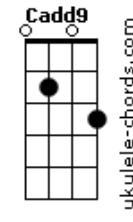

Zenaldo - Torto

tom:

Intro: E Dbm7 Cadd9 E Dbm7 Dbm7 E

E E A
Toda vez que eu desço torto
Mucho loco

A E
A velha ladeira do torto
Bm7 E
Meus olhos colorados
Bm7 E
Buscam granjas pelos ares
Bm7 E
Buscam franjas de luares
A E
Pra esse rapaz estrangeiro
Bm7 Dbm7

Pois nascido na estranja
Que não manja

A
Quantas asas

E
A ladeira pode dar
Bm7 E
Na ladeira do torto
Bm7 E
Minha asa é do norte
Bm7 Dbm7

E a minha morte

Acordes

A
Marca nosso encontro

E
Pra depois de amanhã

D E
Para um dia bem pior

(E Dbm7 Cadd9 E Dbm7 Dbm7 E)

E E A
Toda vez que eu desço assombradinho

A E
Com os oinhos vermeinhos

A E
A velha ladeira do torto

Bm7 Dbm7
Lembro que a vida é mais bela

A E
Prum sujeito da estranja