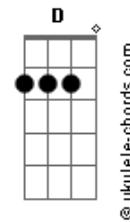

Zenaldo - Torto

tom:

Intro: E Dbm7 Cadd9 E Dbm7 Dbm7 E

E E A
Toda vez que eu desço torto
Mucho loco

A E
A velha ladeira do torto

Bm7 E
Meus olhos colorados

Bm7 E
Buscam granjas pelos ares

Bm7 E
Buscam franjas de luares

A E
Pra esse rapaz estrangeiro
Bm7 Dbm7

Pois nascido na estranja
Que não manja

A
Quantas asas

E
A ladeira pode dar
Bm7 E

Na ladeira do torto

Bm7 E
Minha asa é do norte

Bm7 Dbm7
E a minha morte

Acordes

A
Marca nosso encontro

E
Pra depois de amanhã

D E
Para um dia bem pior

(E Dbm7 Cadd9 E Dbm7 Dbm7 E)

E E A
Toda vez que eu desço assombradinho

A E
Com os oinhos vermeinhos

A E
A velha ladeira do torto

Bm7 Dbm7
Lembro que a vida é mais bela