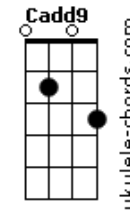

Zenaldo - Torto

tom:

Intro: E Dbm7 Cadd9 E Dbm7 Dbm7 E

E E A
Toda vez que eu desço torto
Mucho loco

A E
A velha ladeira do torto

Bm7 E
Meus olhos colorados

Bm7 E
Buscam granjas pelos ares

Bm7 E
Buscam franjas de luares

A E
Pra esse rapaz estrangeiro
Bm7 Dbm7

Pois nascido na estranja
Que não manja

A
Quantas asas

E
A ladeira pode dar
Bm7 E

Na ladeira do torto

Bm7 E
Minha asa é do norte

Bm7 Dbm7
E a minha morte

Acordes

A
Marca nosso encontro

E
Pra depois de amanhã

D E
Para um dia bem pior

(E Dbm7 Cadd9 E Dbm7 Dbm7 E)

E E A
Toda vez que eu desço assombradinho

A E
Com os oinhos vermeinhos

A E
A velha ladeira do torto

Bm7 Dbm7
Lembro que a vida é mais bela