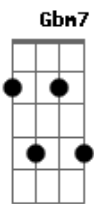

© ukulele-chords.com