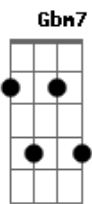

© ukulele-chords.com