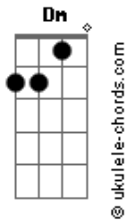

# Zenaldo - Metafísica

tom:

Dm

Intro: Dm Dm Dm Bb  
Dm Gm A7 Dm

Dm Dm Gm

A rua feita de cal

Dm Dm Gm

O homem talvez do pó

A7 (Dm)

Do que será

( Dm Dm Dm )

( Dm Bb Dm )

( Dm Dm Dm Bb )

( Dm Gm A7 Dm )

## Acordes

Dm Dm Gm  
A rua foi feita mal  
Dm Dm Gm  
O homem foi feito só

A7  
De pedra cal  
Dm  
E talvez pó

Gm Dm  
De noite e sol

Gm Dm  
De dia e ar

Bb  
Mas estrela

A7 (Dm)  
Do que será

( Dm Dm Dm )