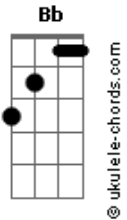

# Zenaldo - Metafísica

tom:

Dm

Intro: Dm Dm Dm Bb  
Dm Gm A7 Dm

Dm Dm Gm

A rua feita de cal

Dm Dm Gm

O homem talvez do pó

A7 Dm

Talvez do sal foi feito só

Dm Dm Gm

A lua foi feita de pau

A7 Dm

E guaraná

Bb

Mas a estrela

A7 (Dm)

Do que será

( Dm Dm Dm )

( Dm Bb Dm )

( Dm Dm Dm Bb )

( Dm Gm A7 Dm )

## Acordes

Dm Dm Gm  
A rua foi feita mal  
Dm Dm Gm  
O homem foi feito só

A7  
De pedra cal  
Dm  
E talvez pó

Gm Dm  
De noite e sol

Gm Dm  
De dia e ar

Bb  
Mas estrela

A7 (Dm)  
Do que será

( Dm Dm Dm )