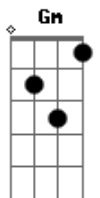

Zenaldo - Metafísica

tom:

Dm

Intro: Dm Dm7 Dm Bb
Dm Gm A7 Dm

Dm Dm Gm7

A rua feita de cal

Dm Dm Gm7

O homem talvez do pó

Dm Dm Gm7

O homem foi feito só

A7

De pedra cal

Dm

E talvez pó

Gm7 Dm

De noite e sol

(Dm Dm7 Dm Bb)

(Dm Gm A7 Dm)

(Dm Dm7 Dm7)

(Dm Bb Dm Dm)

Acordes

© ukulele-chords.com

© ukulele-chords.com

© ukulele-chords.com