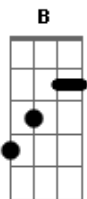

Zena - Turquesa

Tom: B

Intro: B E Abm Gb

B E
Como não lembrar do teu sorriso
Abm Gb
Quando não espero só você chegar
B E
Como não lembrar da cor do teu vestido
Abm Gb E G
Quase azul, invade meu habitat
Abm E Gb G
Te quero bem, te quero bem, te quero já
Abm E Gb G
Me faço zen da cor do céu pra me acalmar
E Gb
Da saudade de quando você não tá
E B E Abm Gb
Que insiste em devastar
B E
Como não lembrar da nossa cara
Abm Gb
Quando não dispara só pra me alcançar
B E
Como não lembrar que a gente nunca para
Abm Gb E G
De sorrir, me sinto seu marajá

Abm E Gb G
Te quero bem, te querubim, te quero já
Abm E Gb
Me faço zen da cor do céu pra me acalmar
E
E não te comparar com ninguém
Abm
Teu jeito é de um jeito que nenhuma outra tem
Gb E
Parece que carece do carinho de alguém
Abm Gb
Eu quero te ensinar meu bem
E
Não vou te comparar com ninguém
Abm
Teu jeito é de um jeito que nenhuma outra tem
Gb E
Parece que carece do carinho de alguém
Abm Gb E
Eu quero te ensinar
Abm E Gb G
Te quero bem, te quero bem, te quero já
Abm E Gb
Me faço zen da cor do céu pra me acalmar
E Gb
Da saudade de quando você não tá
E
Que insiste em devastar

Acordes