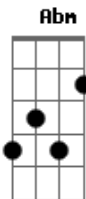

© ukulele-chords.com