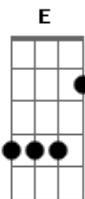

© ukulele-chords.com