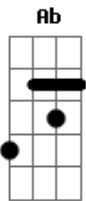

© ukulele-chords.com