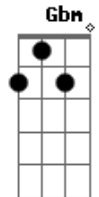

© ukulele-chords.com