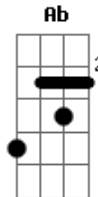

© ukulele-chords.com