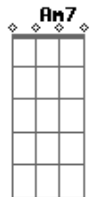

© ukulele-chords.com