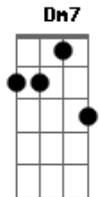

© ukulele-chords.com