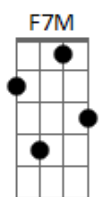

Zena - Nostalgia

Tom: C

Intro 4x: Am7 Ab

Am7 Ab Am7 Ab
Mesmo que eu pareça um bobo

Am7 Ab Am7 Ab
Mesmo que eu não tenha nada

Am7 Ab Am7 Ab
Mesmo que eu não use marca

Am7 Ab Am7
Meu Chevette vai pra estrada

Dm7
Am7 Ab Am7 Ab

Pois eu gosto da vitrola , o preto e o branco, o antigo me fascinam

Dm7 Dm7
Gosto de viver intensamente

Bm7- E7
Se lembre, o meu bar é o de esquina

Am7 F7M Gbm
F7M
Prefiro o Long Play, das coisas que eu sei que vieram com a evolução

Am7 F7M Gbm
F7M

F7M
Que volte Noel, que volte a moda Chanel e que explodam a televisão

Am7 F7M Gbm F7M
Prefiro o movimento das meninas que migram do sul

Am7 F7M Gbm F7M
Prefiro a nostalgia e a calma do verde e o azul

Acordes

© ukulele-chords.com