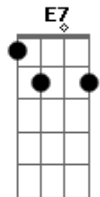

© ukulele-chords.com