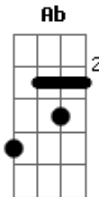

© ukulele-chords.com