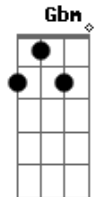

© ukulele-chords.com