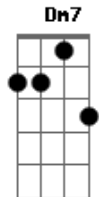

© ukulele-chords.com